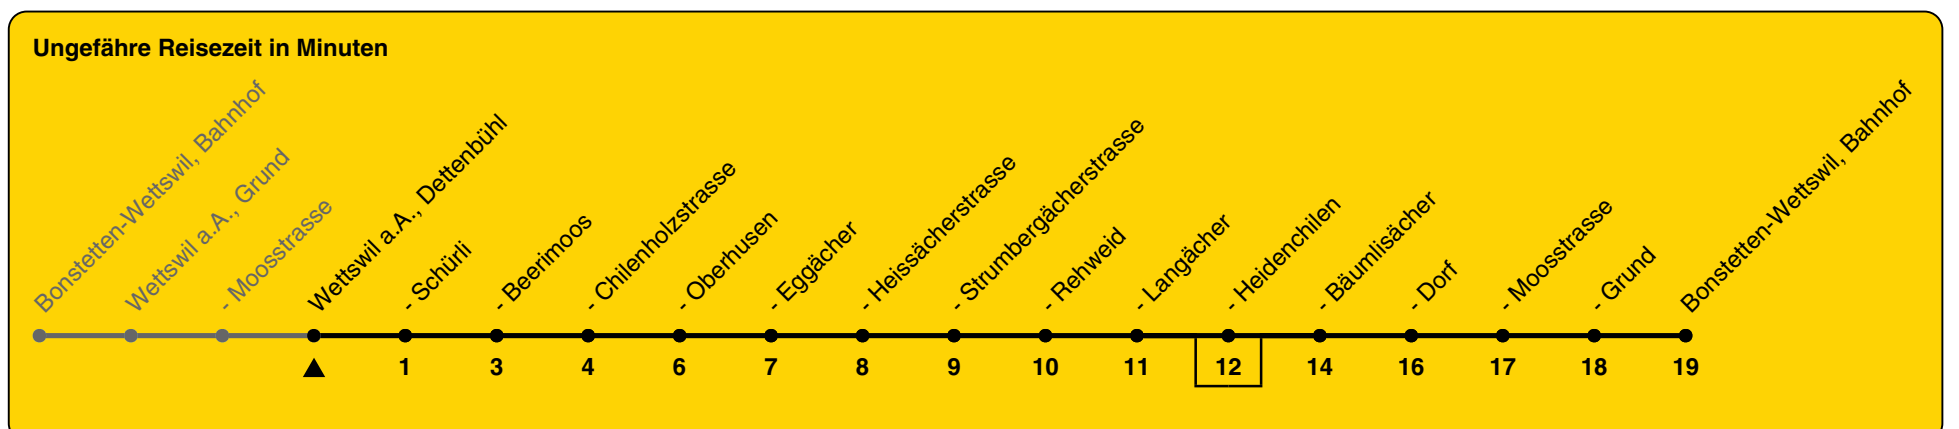

Dettenbühl

Richtung Bonstetten-Wettswil, Bahnhof

via Beerimoos, Heidenchilen

h	Montag - Freitag	Samstag	Sonn- und Feiertag
5			
6	06a 36a	36	
7	06a 36a	06 36	06
8	06a 36a	06 36	06
9	06 36	06 36	06
10	06 36	06 36	06
11	06 36	06 36	06
12	06 36	06 36	06
13	06 36	06 36	06
14	06 36	06 36	06
15	06 36	06 36	06
16	06a 36a	06 36	06
17	06a 36a	06 36	06
18	06a 36a	06 36	06
19	06a 36a	06 36	06
20	06 36	06 36	06
21	06 36	06 36	06
22	06 36	06 36	06
23	06 36	06 36	06
0	06	06	

a) bedient nicht Wettswil a.A., Heidenchilen

Als Feiertage gelten: 25./26. Dez., 1./2. Jan., Karfreitag, Ostermontag, 1. Mai, Auffahrt, Pfingstmontag, 1. Aug.

Gültig von 10.12.2023 bis 14.12.2024

GEMEINSAM VORWÄRTS.