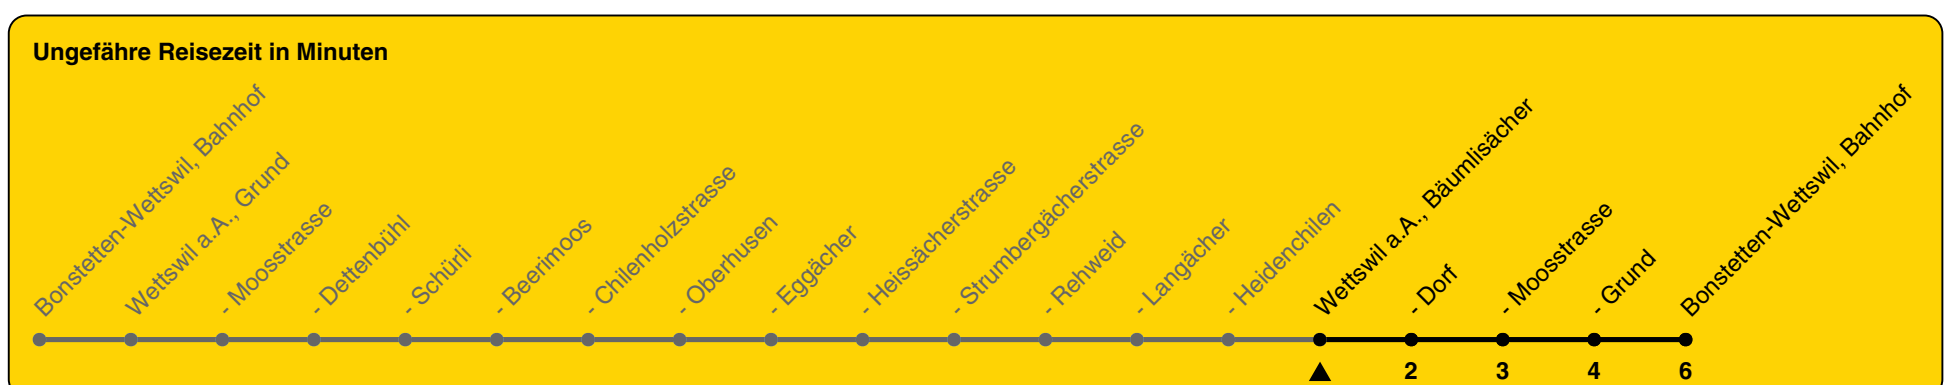

221

ZVV-Contact 0800 988 988 | zvv.ch

Zum Live-Fahrplan

Bäumlisächer

Richtung Bonstetten-Wettswil, Bahnhof

h	Montag - Freitag	Samstag	Sonn- und Feiertag
5			
6	17 47	49	
7	17 47	19 49	19
8	17 47	19 49	19
9	19 49	19 49	19
10	19 49	19 49	19
11	19 49	19 49	19
12	19 49	19 49	19
13	19 49	19 49	19
14	19 49	19 49	19
15	19 49	19 49	19
16	17 47	19 49	19
17	17 47	19 49	19
18	17 47	19 49	19
19	17 47	19 49	19
20	19 49	19 49	19
21	19 49	19 49	19
22	19 49	19 49	19
23	19 49	19 49	19
0	19	19	

Als Feiertage gelten: 25./26. Dez., 1./2. Jan., Karfreitag, Ostermontag, 1. Mai, Auffahrt, Pfingstmontag, 1. Aug.

Gültig von 10.12.2023 bis 14.12.2024

GEMEINSAM VORWÄRTS.

23.10.2023