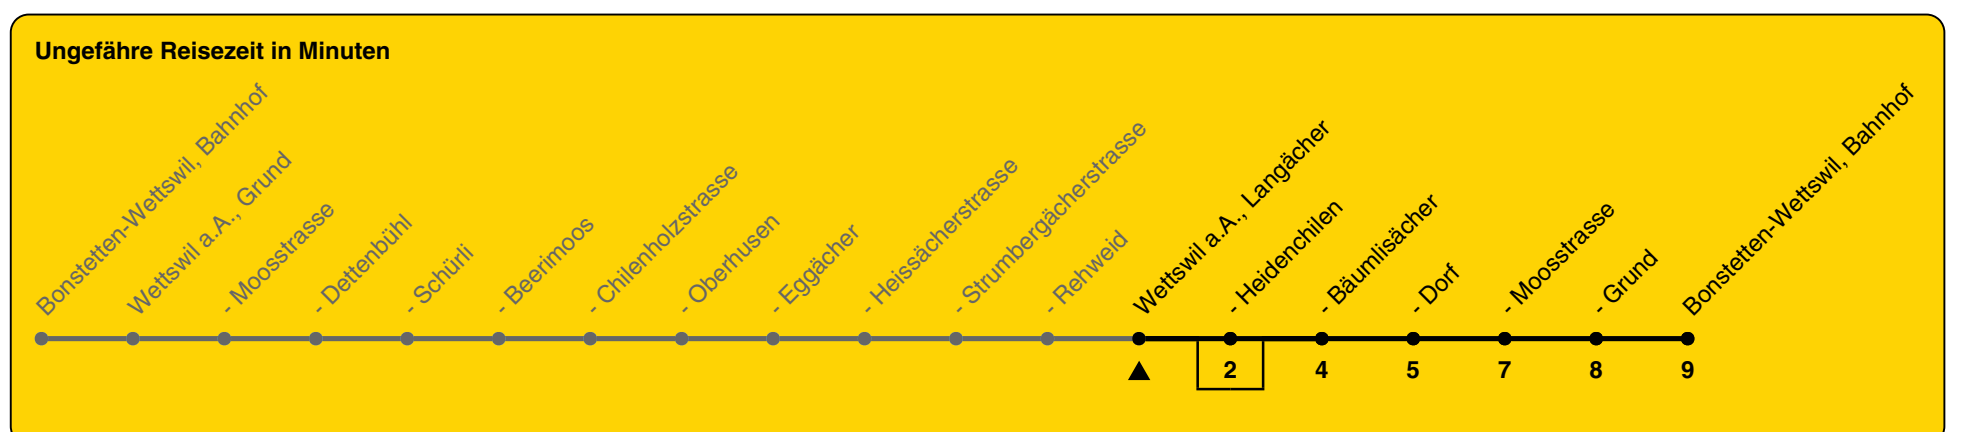

Langächer

# Richtung Bonstetten-Wettswil, Bahnhof

via Heidenchilen

h	Montag - Freitag	Samstag	Sonn- und Feiertag
5			
6	17a 47a	46	
7	17a 47a	16 46	16
8	17a 47a	16 46	16
9	16 46	16 46	16
10	16 46	16 46	16
11	16 46	16 46	16
12	16 46	16 46	16
13	16 46	16 46	16
14	16 46	16 46	16
15	16 46	16 46	16
16	17a 47a	16 46	16
17	17a 47a	16 46	16
18	17a 47a	16 46	16
19	17a 47a	16 46	16
20	16 46	16 46	16
21	16 46	16 46	16
22	16 46	16 46	16
23	16 46	16 46	16
0	16	16	

a) bedient nicht Wettswil a.A., Heidenchilen

Als Feiertage gelten: 25./26. Dez., 1./2. Jan., Karfreitag, Ostermontag, 1. Mai, Auffahrt, Pfingstmontag, 1. Aug.

Gültig von 10.12.2023 bis 14.12.2024

GEMEINSAM VORWÄRTS.