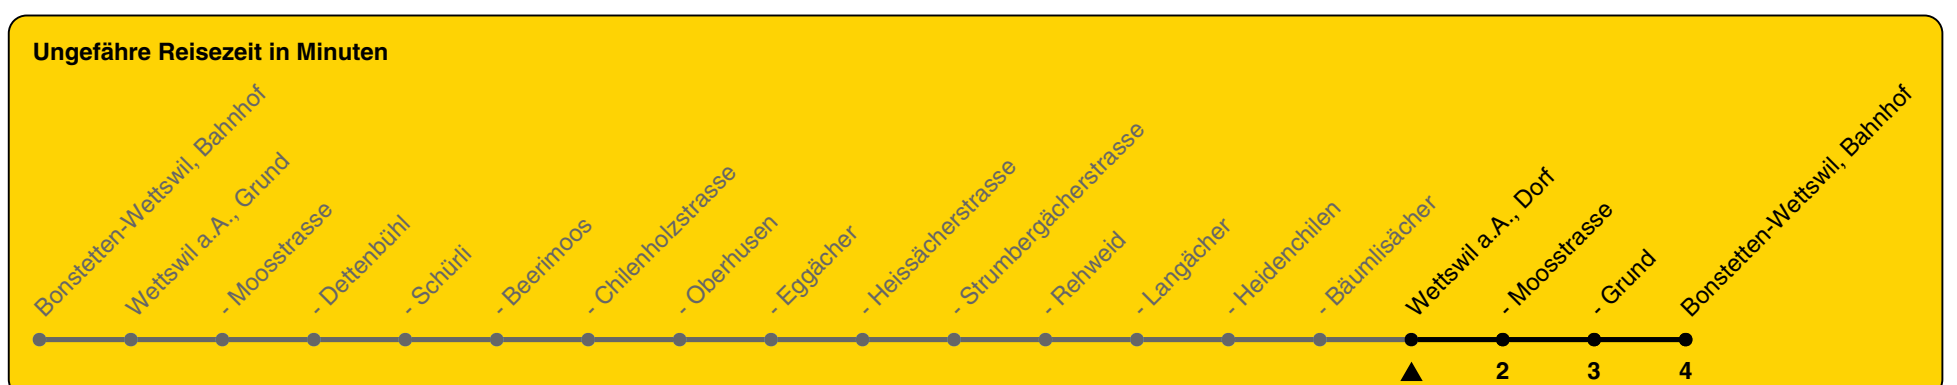

# 221

ZVV-Contact 0800 988 988 | zvv.ch

Zum Live-Fahrplan

Dorf

## Richtung Bonstetten-Wettswil, Bahnhof

h	Montag - Freitag	Samstag	Sonn- und Feiertag
5			
6	19 49	51	
7	19 49	21 51	21
8	19 49	21 51	21
9	21 51	21 51	21
10	21 51	21 51	21
11	21 51	21 51	21
12	21 51	21 51	21
13	21 51	21 51	21
14	21 51	21 51	21
15	21 51	21 51	21
16	19 49	21 51	21
17	19 49	21 51	21
18	19 49	21 51	21
19	19 49	21 51	21
20	21 51	21 51	21
21	21 51	21 51	21
22	21 51	21 51	21
23	21 51	21 51	21
0	21	21	

Als Feiertage gelten: 25./26. Dez., 1./2. Jan., Karfreitag, Ostermontag, 1. Mai, Auffahrt, Pfingstmontag, 1. Aug.

Gültig von 10.12.2023 bis 14.12.2024

GEMEINSAM VORWÄRTS.

23.10.2023