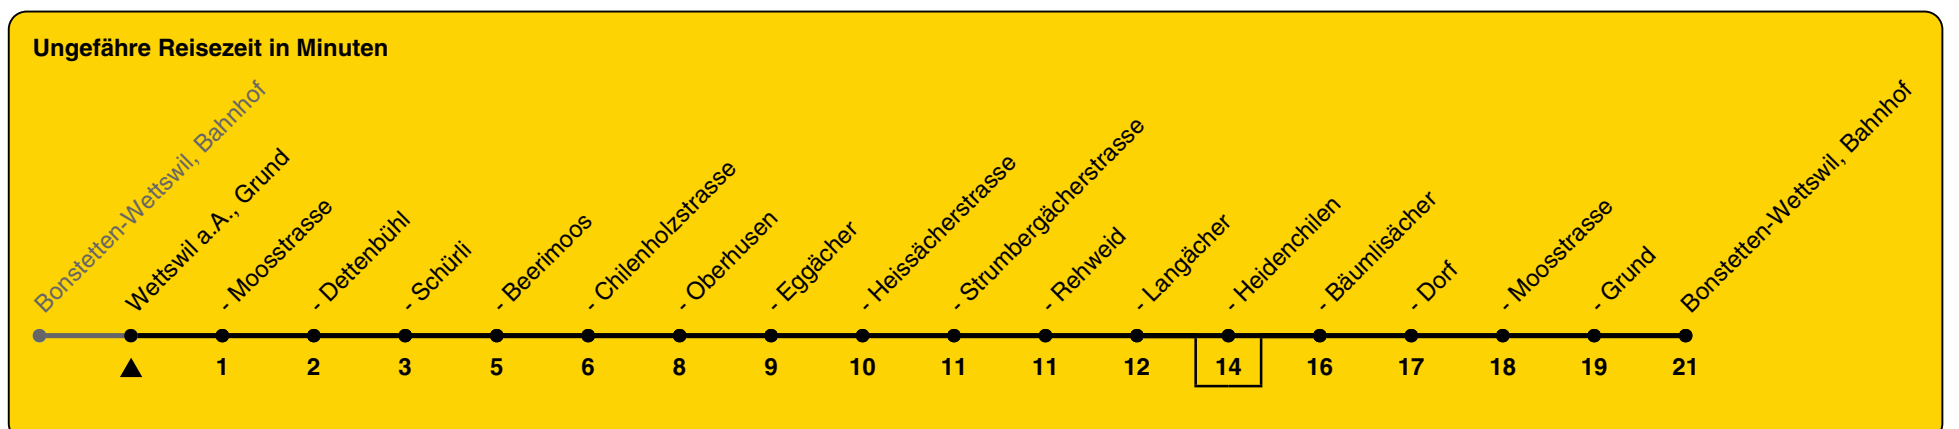

Grund

Richtung Bonstetten-Wettswil, Bahnhof

via Beerimoos, Heidenchilen

| h | Montag - Freitag | Samstag | Sonn- und Feiertag |
|----|------------------|---------|--------------------|
| 5 | | | |
| 6 | 04a 34a | 34 | |
| 7 | 04a 34a | 04 34 | 04 |
| 8 | 04a 34a | 04 34 | 04 |
| 9 | 04 34 | 04 34 | 04 |
| 10 | 04 34 | 04 34 | 04 |
| 11 | 04 34 | 04 34 | 04 |
| 12 | 04 34 | 04 34 | 04 |
| 13 | 04 34 | 04 34 | 04 |
| 14 | 04 34 | 04 34 | 04 |
| 15 | 04 34 | 04 34 | 04 |
| 16 | 04a 34a | 04 34 | 04 |
| 17 | 04a 34a | 04 34 | 04 |
| 18 | 04a 34a | 04 34 | 04 |
| 19 | 04a 34a | 04 34 | 04 |
| 20 | 04 34 | 04 34 | 04 |
| 21 | 04 34 | 04 34 | 04 |
| 22 | 04 34 | 04 34 | 04 |
| 23 | 04 34 | 04 34 | 04 |
| 0 | 04 | 04 | |

a) bedient nicht Wettswil a.A., Heidenchilen

Als Feiertage gelten: 25./26. Dez., 1./2. Jan., Karfreitag, Ostermontag, 1. Mai, Auffahrt, Pfingstmontag, 1. Aug.

221

ZVV-Contact 0800 988 988 | zvv.ch

Zum Live-Fahrplan

Grund

Richtung Bonstetten-Wettswil, Bahnhof

| h | Montag - Freitag | Samstag | Sonn- und Feiertag |
|----|------------------|---------|--------------------|
| 5 | | | |
| 6 | 21 51 | 53 | |
| 7 | 21 51 | 23 53 | 23 |
| 8 | 21 51 | 23 53 | 23 |
| 9 | 23 53 | 23 53 | 23 |
| 10 | 23 53 | 23 53 | 23 |
| 11 | 23 53 | 23 53 | 23 |
| 12 | 23 53 | 23 53 | 23 |
| 13 | 23 53 | 23 53 | 23 |
| 14 | 23 53 | 23 53 | 23 |
| 15 | 23 53 | 23 53 | 23 |
| 16 | 21 51 | 23 53 | 23 |
| 17 | 21 51 | 23 53 | 23 |
| 18 | 21 51 | 23 53 | 23 |
| 19 | 21 51 | 23 53 | 23 |
| 20 | 23 53 | 23 53 | 23 |
| 21 | 23 53 | 23 53 | 23 |
| 22 | 23 53 | 23 53 | 23 |
| 23 | 23 53 | 23 53 | 23 |
| 0 | 23 | 23 | |