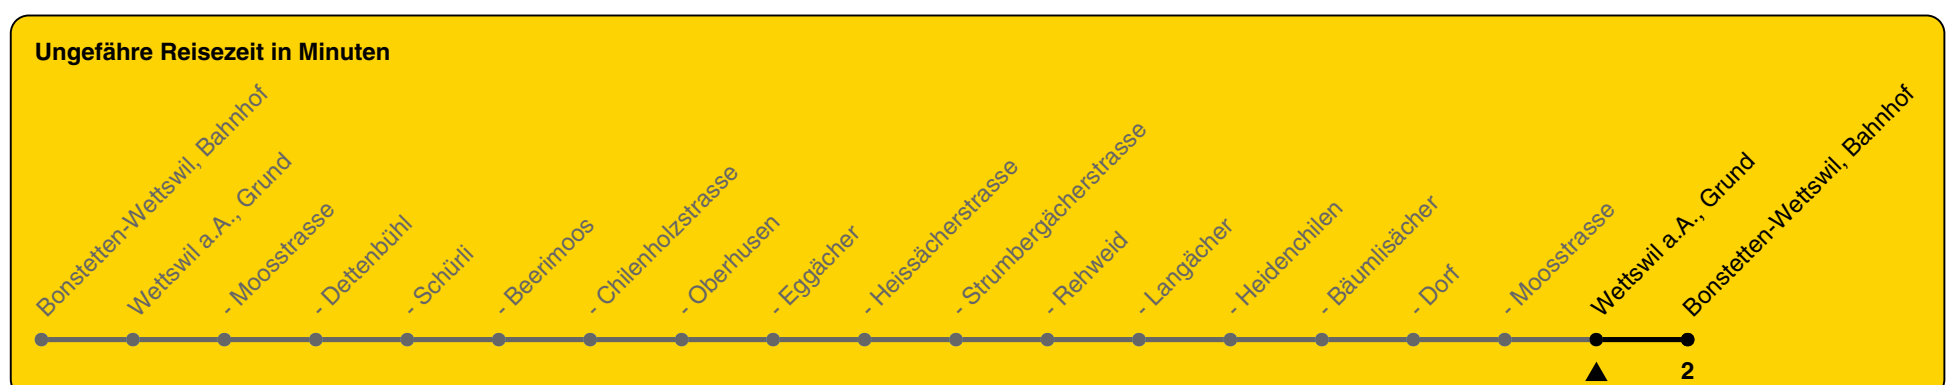

221

ZVV-Contact 0800 988 988 | zvv.ch

Zum Live-Fahrplan

Grund

Richtung Bonstetten-Wettswil, Bahnhof

h	Montag - Freitag	Samstag	Sonn- und Feiertag
5			
6	21 51	53	
7	21 51	23 53	23
8	21 51	23 53	23
9	23 53	23 53	23
10	23 53	23 53	23
11	23 53	23 53	23
12	23 53	23 53	23
13	23 53	23 53	23
14	23 53	23 53	23
15	23 53	23 53	23
16	21 51	23 53	23
17	21 51	23 53	23
18	21 51	23 53	23
19	21 51	23 53	23
20	23 53	23 53	23
21	23 53	23 53	23
22	23 53	23 53	23
23	23 53	23 53	23
0	23	23	

Als Feiertage gelten: 25./26. Dez., 1./2. Jan., Karfreitag, Ostermontag, 1. Mai, Auffahrt, Pfingstmontag, 1. Aug.

Gültig von 10.12.2023 bis 14.12.2024

GEMEINSAM VORWÄRTS.

23.10.2023