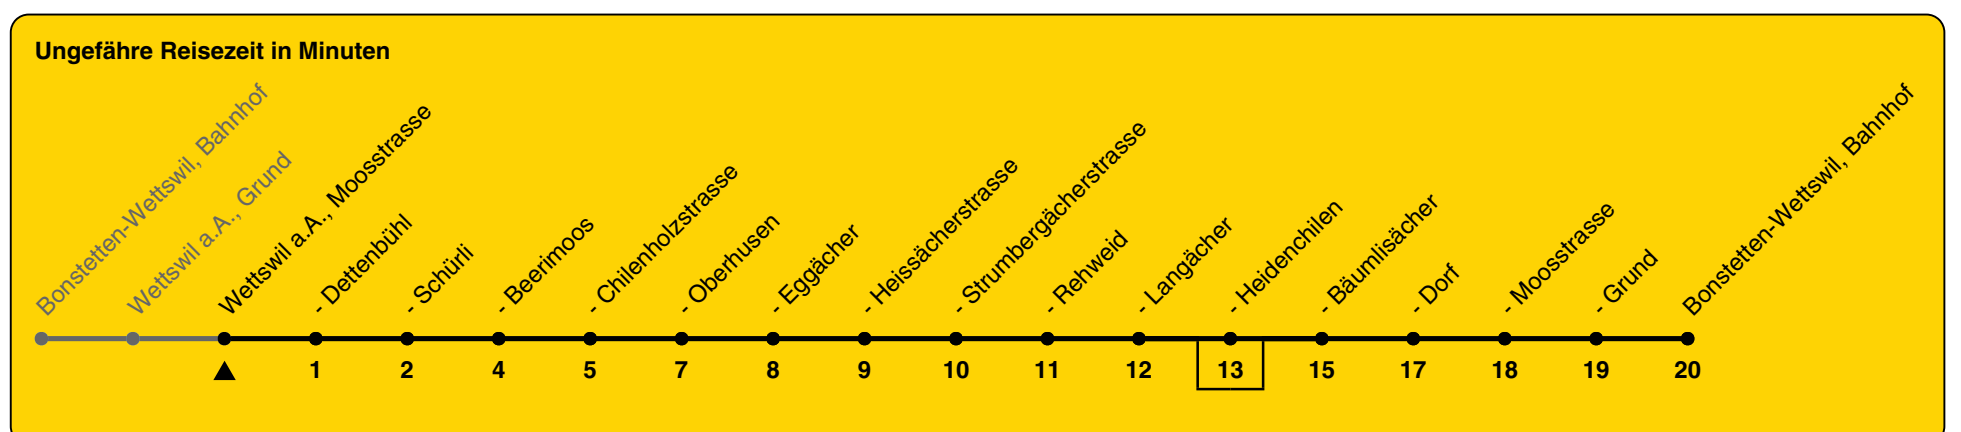

Moosstrasse

Richtung Bonstetten-Wettswil, Bahnhof

via Beerimoos, Heidenchilen

h	Montag - Freitag	Samstag	Sonn- und Feiertag
5			
6	05a 35a	35	
7	05a 35a	05 35	05
8	05a 35a	05 35	05
9	05 35	05 35	05
10	05 35	05 35	05
11	05 35	05 35	05
12	05 35	05 35	05
13	05 35	05 35	05
14	05 35	05 35	05
15	05 35	05 35	05
16	05a 35a	05 35	05
17	05a 35a	05 35	05
18	05a 35a	05 35	05
19	05a 35a	05 35	05
20	05 35	05 35	05
21	05 35	05 35	05
22	05 35	05 35	05
23	05 35	05 35	05
0	05	05	

a) bedient nicht Wettswil a.A., Heidenchilen

Als Feiertage gelten: 25./26. Dez., 1./2. Jan., Karfreitag, Ostermontag, 1. Mai, Auffahrt, Pfingstmontag, 1. Aug.

Gültig von 10.12.2023 bis 14.12.2024

GEMEINSAM VORWÄRTS.

Moosstrasse

Richtung Bonstetten-Wettswil, Bahnhof

h	Montag - Freitag	Samstag	Sonn- und Feiertag
5			
6	20 50	52	
7	20 50	22 52	22
8	20 50	22 52	22
9	22 52	22 52	22
10	22 52	22 52	22
11	22 52	22 52	22
12	22 52	22 52	22
13	22 52	22 52	22
14	22 52	22 52	22
15	22 52	22 52	22
16	20 50	22 52	22
17	20 50	22 52	22
18	20 50	22 52	22
19	20 50	22 52	22
20	22 52	22 52	22
21	22 52	22 52	22
22	22 52	22 52	22
23	22 52	22 52	22
0	22	22	

Als Feiertage gelten: 25./26. Dez., 1./2. Jan., Karfreitag, Ostermontag, 1. Mai, Auffahrt, Pfingstmontag, 1. Aug.

Gültig von 10.12.2023 bis 14.12.2024

GEMEINSAM VORWÄRTS.