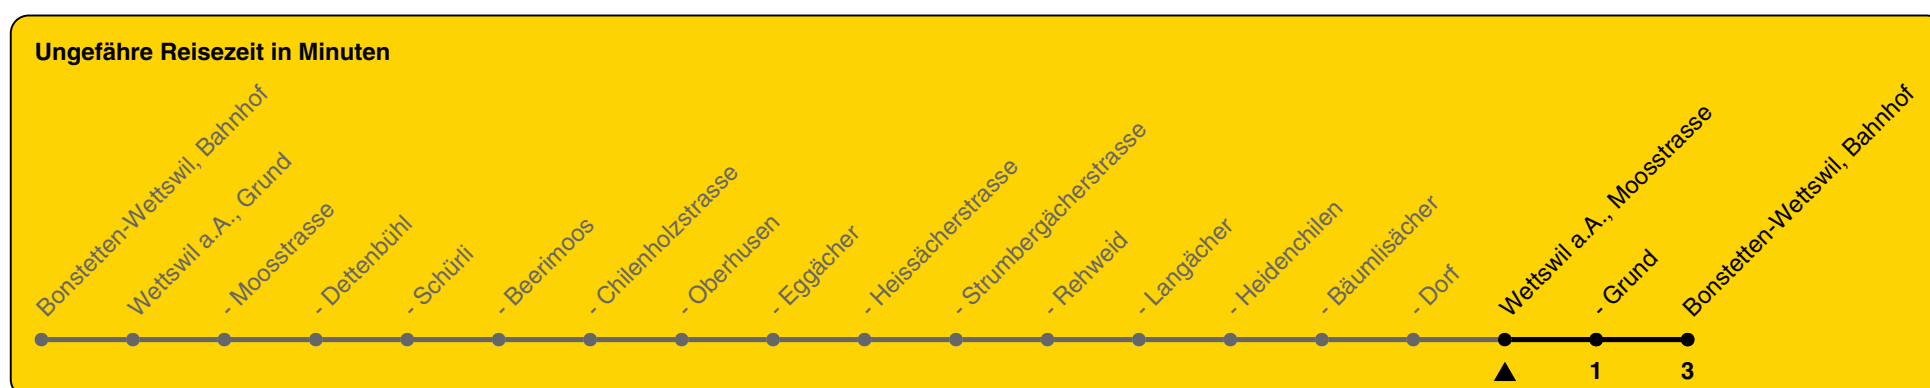

Moosstrasse

Richtung Bonstetten-Wettswil, Bahnhof

h	Montag - Freitag	Samstag	Sonn- und Feiertag
5			
6	20 50	52	
7	20 50	22 52	22
8	20 50	22 52	22
9	22 52	22 52	22
10	22 52	22 52	22
11	22 52	22 52	22
12	22 52	22 52	22
13	22 52	22 52	22
14	22 52	22 52	22
15	22 52	22 52	22
16	20 50	22 52	22
17	20 50	22 52	22
18	20 50	22 52	22
19	20 50	22 52	22
20	22 52	22 52	22
21	22 52	22 52	22
22	22 52	22 52	22
23	22 52	22 52	22
0	22	22	

Als Feiertage gelten: 25./26. Dez., 1./2. Jan., Karfreitag, Ostermontag, 1. Mai, Auffahrt, Pfingstmontag, 1. Aug.

Gültig von 10.12.2023 bis 14.12.2024

GEMEINSAM VORWÄRTS.