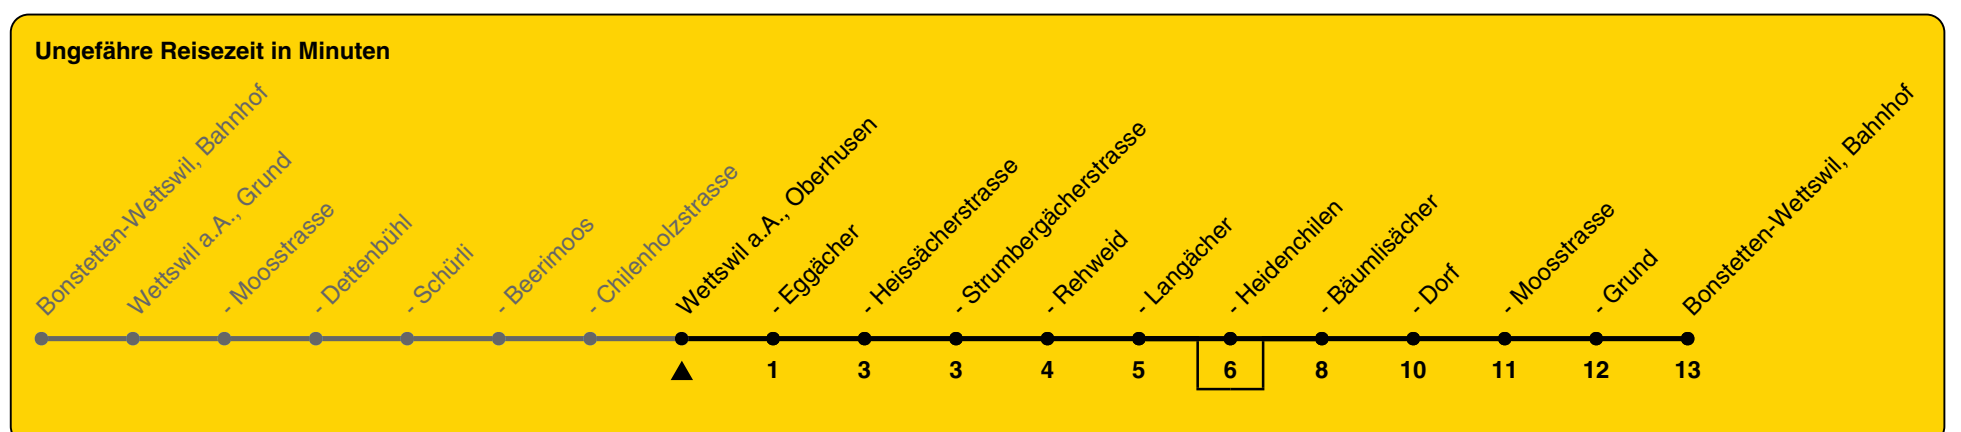

Oberhusen

# Richtung Bonstetten-Wettswil, Bahnhof

via Heidenchilen

h	Montag - Freitag	Samstag	Sonn- und Feiertag
5			
6	12a 42a	42	
7	12a 42a	12 42	12
8	12a 42a	12 42	12
9	12 42	12 42	12
10	12 42	12 42	12
11	12 42	12 42	12
12	12 42	12 42	12
13	12 42	12 42	12
14	12 42	12 42	12
15	12 42	12 42	12
16	12a 42a	12 42	12
17	12a 42a	12 42	12
18	12a 42a	12 42	12
19	12a 42a	12 42	12
20	12 42	12 42	12
21	12 42	12 42	12
22	12 42	12 42	12
23	12 42	12 42	12
0	12	12	

a) bedient nicht Wettswil a.A., Heidenchilen

Als Feiertage gelten: 25./26. Dez., 1./2. Jan., Karfreitag, Ostermontag, 1. Mai, Auffahrt, Pfingstmontag, 1. Aug.

Gültig von 10.12.2023 bis 14.12.2024

GEMEINSAM VORWÄRTS.