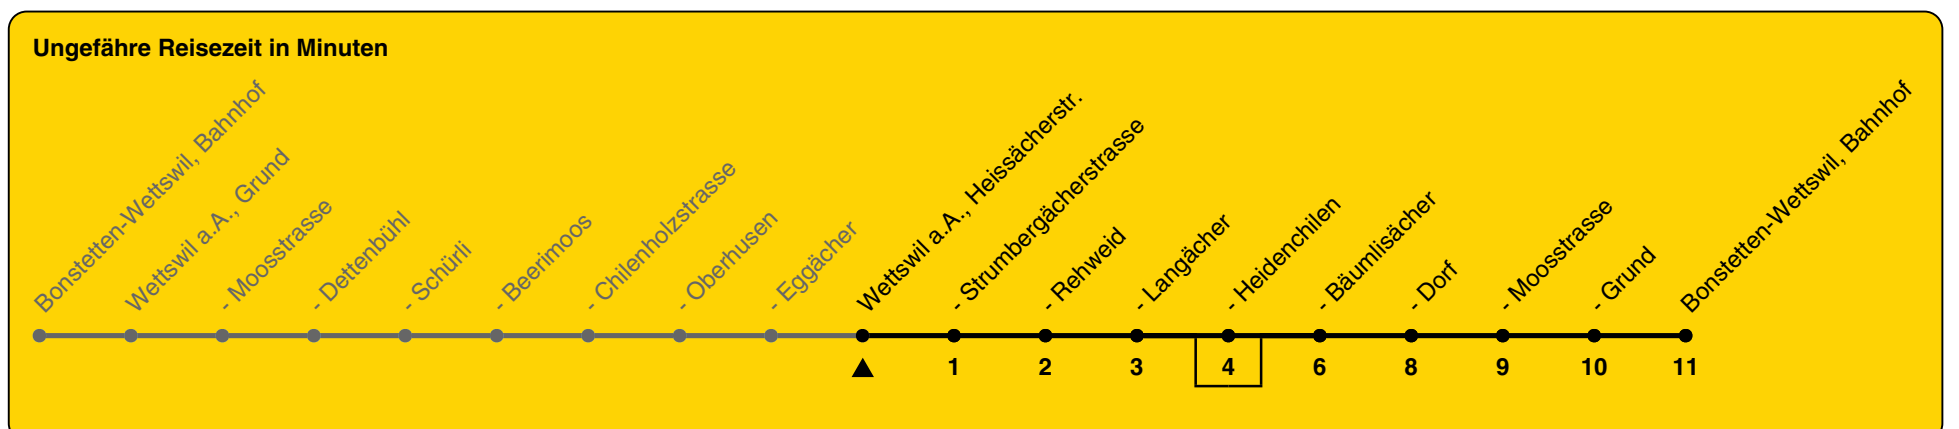

Heissächerstrasse

Richtung Bonstetten-Wettswil, Bahnhof

via Heidenchilen

h	Montag - Freitag	Samstag	Sonn- und Feiertag
5			
6	14a 44a	44	
7	14a 44a	14 44	14
8	14a 44a	14 44	14
9	14 44	14 44	14
10	14 44	14 44	14
11	14 44	14 44	14
12	14 44	14 44	14
13	14 44	14 44	14
14	14 44	14 44	14
15	14 44	14 44	14
16	14a 44a	14 44	14
17	14a 44a	14 44	14
18	14a 44a	14 44	14
19	14a 44a	14 44	14
20	14 44	14 44	14
21	14 44	14 44	14
22	14 44	14 44	14
23	14 44	14 44	14
0	14	14	

a) bedient nicht Wettswil a.A., Heidenchilen

Als Feiertage gelten: 25./26. Dez., 1./2. Jan., Karfreitag, Ostermontag, 1. Mai, Auffahrt, Pfingstmontag, 1. Aug.

Gültig von 10.12.2023 bis 14.12.2024

GEMEINSAM VORWÄRTS.