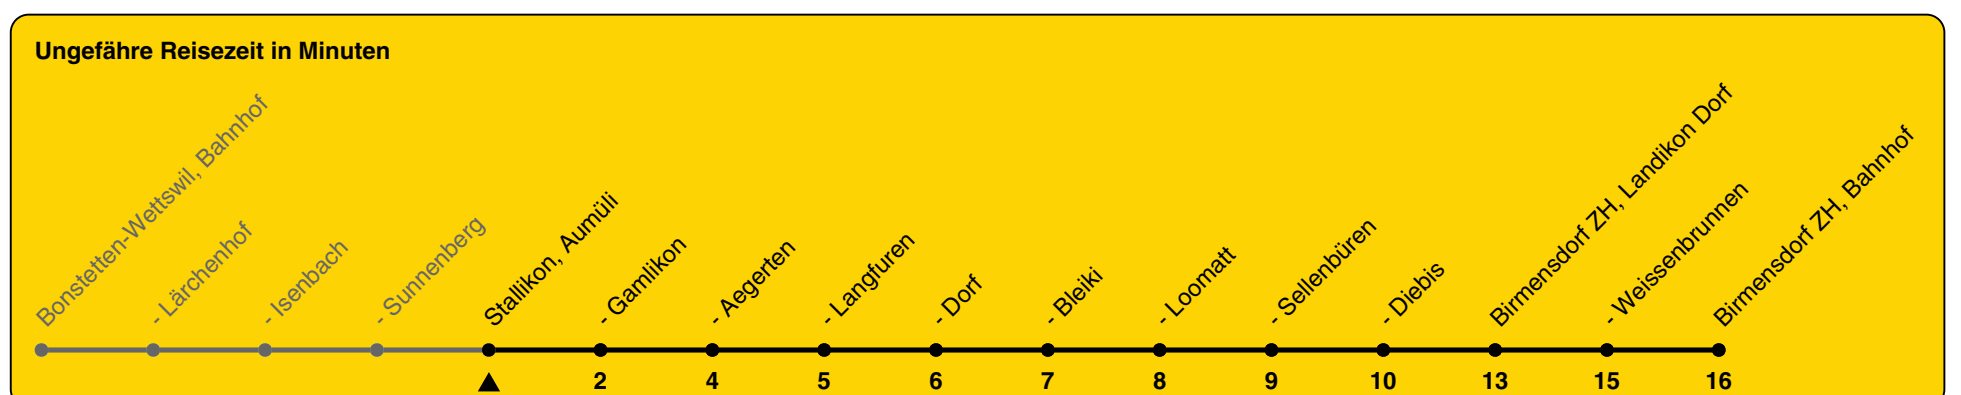

Aumüli

Richtung Birmensdorf ZH, Bahnhof

h	Montag - Freitag	Samstag	Sonn- und Feiertag
5	42		
6	42	42	
7	42	42	
8		42	
9		42	
10		42	
11		42	
12		42	
13		42	
14		42	
15		42	
16	42	42	
17	42	42	
18	42	42	
19	42	42	
20	42	42	
21	42a	42	
22	42a	42	
23	42a	42	
0			

a) Freitag

Als Feiertage gelten: 25./26. Dez., 1./2. Jan., Karfreitag, Ostermontag, 1. Mai, Auffahrt, Pfingstmontag, 1. Aug.

Gültig von 10.12.2023 bis 14.12.2024

GEMEINSAM VORWÄRTS.