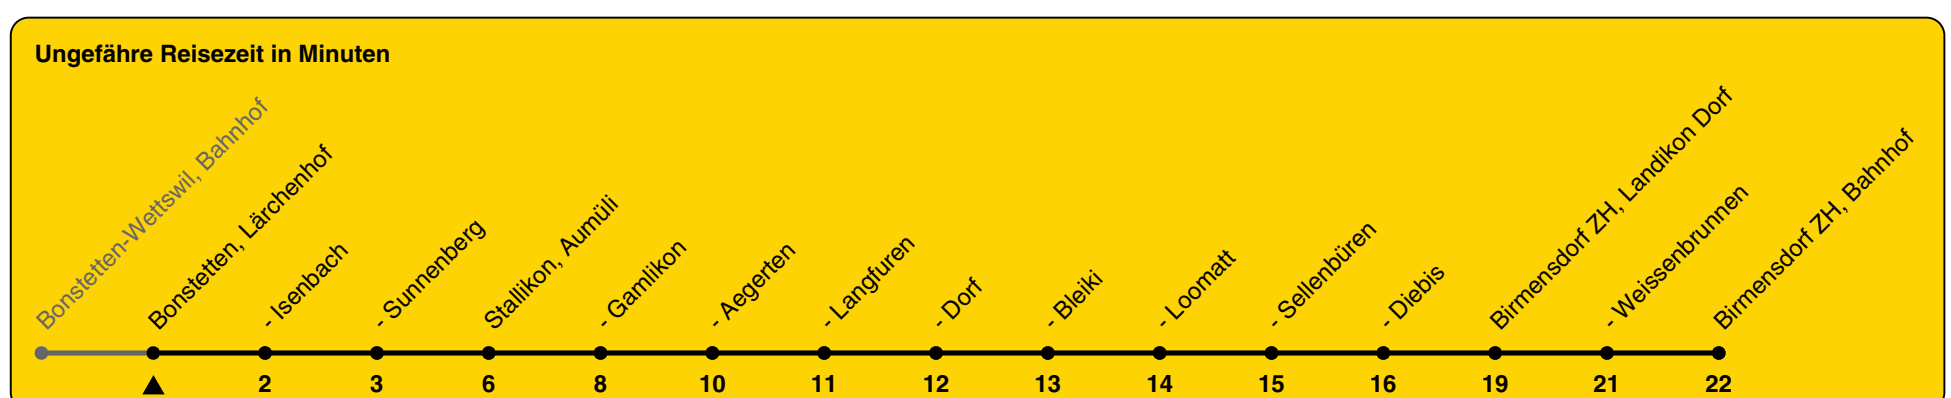

227

ZVV-Contact 0800 988 988 | zvv.ch

Zum Live-Fahrplan

Lärchenhof

Richtung **Birmensdorf ZH, Bahnhof**

h	Montag - Freitag	Samstag	Sonn- und Feiertag
5			
6	36	36	
7	36	36	
8		36	
9		36	
10		36	
11		36	
12		36	
13		36	
14		36	
15		36	
16	36	36	
17	36	36	
18	36	36	
19	36	36	
20	36	36	
21	36a	36	
22	36a	36	
23	36a	36	
0			

a) Freitag

Als Feiertage gelten: 25./26. Dez., 1./2. Jan., Karfreitag, Ostermontag, 1. Mai, Auffahrt, Pfingstmontag, 1. Aug.

Gültig von 10.12.2023 bis 14.12.2024

GEMEINSAM VORWÄRTS.

23.10.2023