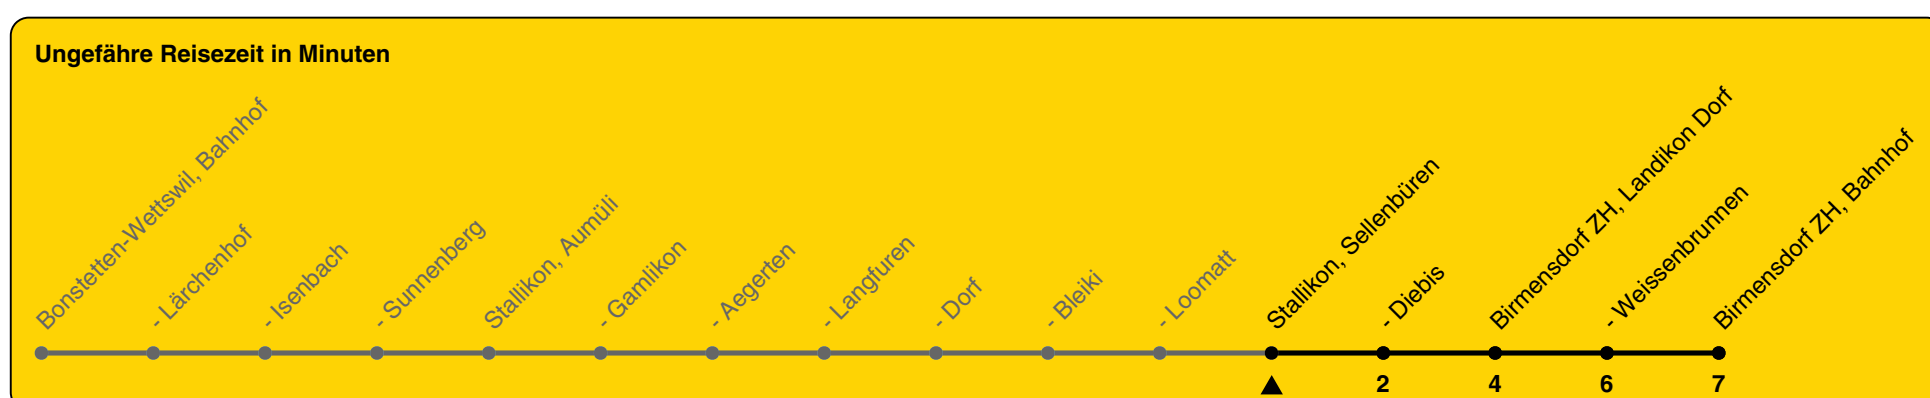

Sellenbüren

Richtung **Birmensdorf ZH, Bahnhof**

h	Montag - Freitag	Samstag	Sonn- und Feiertag
5	51		
6	51	51	
7	51	51	
8	51	51	
9	51	51	
10	51	51	
11	51	51	
12	51	51	
13	51	51	
14	51	51	
15	51	51	
16	51	51	
17	51	51	
18	51	51	
19	51	51	
20	51	51	
21	51a	51	
22	51a	51	
23	51a	51	
0			

a) Freitag

Als Feiertage gelten: 25./26. Dez., 1./2. Jan., Karfreitag, Ostermontag, 1. Mai, Auffahrt, Pfingstmontag, 1. Aug.

Gültig von 10.12.2023 bis 14.12.2024

GEMEINSAM VORWÄRTS.