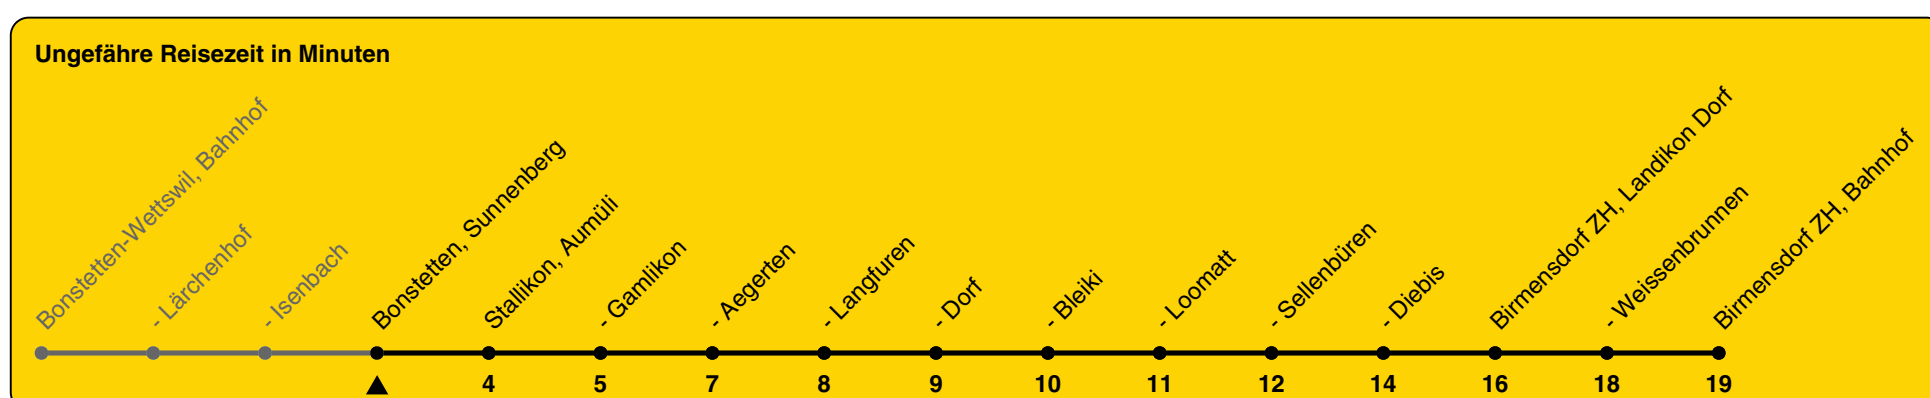

Sonnenberg

Richtung Birmensdorf ZH, Bahnhof

h	Montag - Freitag	Samstag	Sonn- und Feiertag
5			
6	39	39	
7	39	39	
8		39	
9		39	
10		39	
11		39	
12		39	
13		39	
14		39	
15		39	
16	39	39	
17	39	39	
18	39	39	
19	39	39	
20	39	39	
21	39a	39	
22	39a	39	
23	39a	39	
0			

a) Freitag

Als Feiertage gelten: 25./26. Dez., 1./2. Jan., Karfreitag, Ostermontag, 1. Mai, Auffahrt, Pfingstmontag, 1. Aug.

Gültig von 10.12.2023 bis 14.12.2024

GEMEINSAM VORWÄRTS.