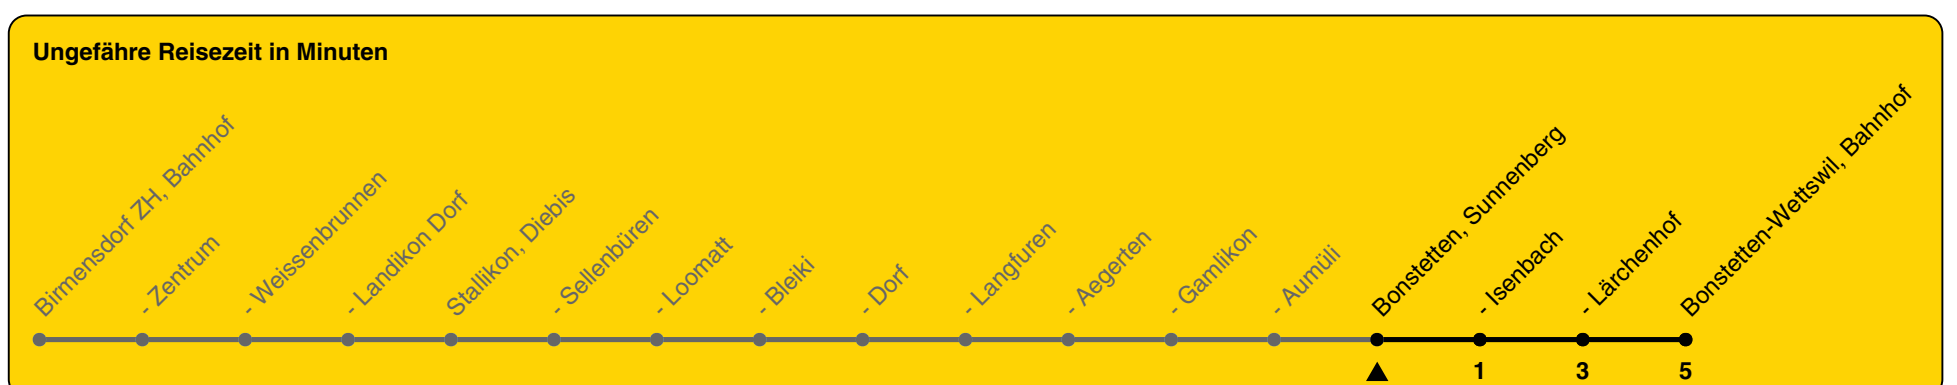

227

ZVV-Contact 0800 988 988 | zvv.ch

Zum Live-Fahrplan

Sonnenberg

Richtung Bonstetten-Wettswil, Bahnhof

h	Montag - Freitag	Samstag	Sonn- und Feiertag
5			
6	18		
7	18	18	
8	18	18	
9		18	
10		18	
11		18	
12		18	
13		18	
14		18	
15		18	
16		18	
17	18	18	
18	18	18	
19	18	18	
20	18	18	
21	18	18	
22	18a	18	
23	18a	18	
0	18a	18	

a) Freitag

Als Feiertage gelten: 25./26. Dez., 1./2. Jan., Karfreitag, Ostermontag, 1. Mai, Auffahrt, Pfingstmontag, 1. Aug.

Gültig von 10.12.2023 bis 14.12.2024

GEMEINSAM VORWÄRTS.