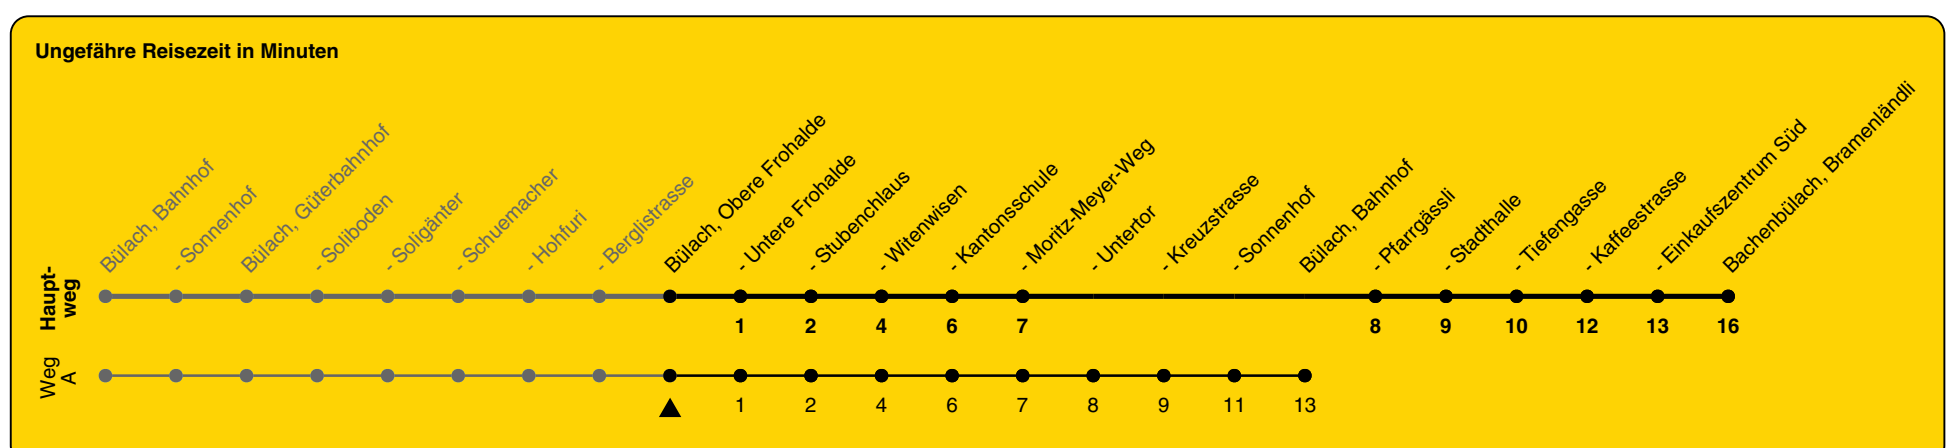

501

ZVV-Contact 0800 988 988 | zvv.ch

Zum Live-Fahrplan

Obere Frohalde

Richtung **Bachenbülach, Bramenländli**

h	Montag - Freitag	Samstag	Sonn- und Feiertag
5			
6	44		
7	14 44	44	
8	14 44	14 44	
9	14 44	14 44	
10	14 44	14 44	
11	14 44	14 44	
12	14 44	14 44	
13	14 44	14 44	
14	14 44	14 44	44A
15	14 44	14 44	14A 44A
16	14 44	14 44	14A 44A
17	14 44	14 44	14A 44A
18	01Aa 14 44	14 44	14A 44A
19	01ab 14 44	14 44	14A 44A
20	14b 44A	14b 44A	14A 44A
21	14A 44A	14A 44A	14A 44A
22	14A 44A	14A 44A	14A 44A
23	14A 44A	14A 44A	14A 44b
0	14A	14A	

a) nicht 27.12.23 bis 29.12. A) fährt Weg A b) bis Bülach, Kantonsschule

Als Feiertage gelten: 25./26. Dez., 1./2. Jan., Karfreitag, Ostermontag, 1. Mai, Auffahrt, Pfingstmontag, 1. Aug.

Gültig von 10.12.2023 bis 14.12.2024