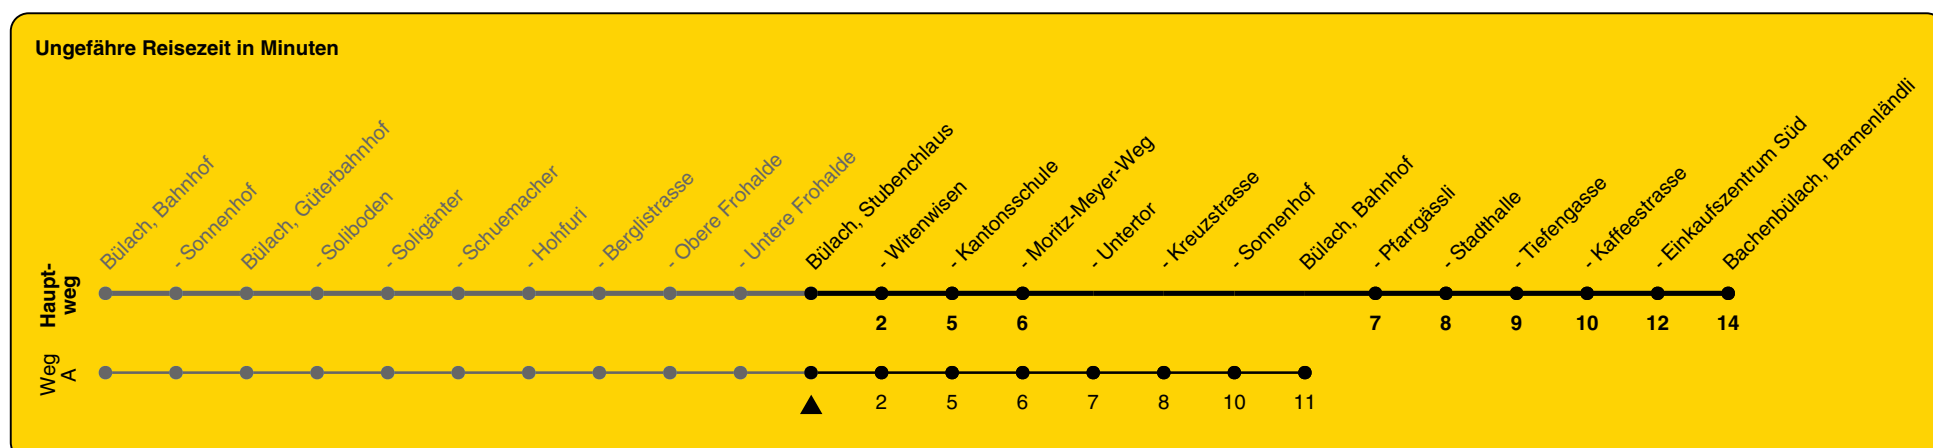

501

ZVV-Contact 0800 988 988 | zvv.ch

Zum Live-Fahrplan

Stubenchlaus

Richtung **Bachenbülach, Bramenländli**

h	Montag - Freitag	Samstag	Sonn- und Feiertag
5			
6	46		
7	16 46	46	
8	16 46	16 46	
9	16 46	16 46	
10	16 46	16 46	
11	16 46	16 46	
12	16 46	16 46	
13	16 46	16 46	
14	16 46	16 46	46A
15	16 46	16 46	16A 46A
16	16 46	16 46	16A 46A
17	16 46	16 46	16A 46A
18	03Aa 16 46	16 46	16A 46A
19	03ab 16 46	16 46	16A 46A
20	16b 46A	16b 46A	16A 46A
21	16A 46A	16A 46A	16A 46A
22	16A 46A	16A 46A	16A 46A
23	16A 46A	16A 46A	16A 46b
0	16A	16A	

a) nicht 27.12.23 bis 29.12. A) fährt Weg A b) bis Bülach, Kantonsschule

Als Feiertage gelten: 25./26. Dez., 1./2. Jan., Karfreitag, Ostermontag, 1. Mai, Auffahrt, Pfingstmontag, 1. Aug.

Gültig von 10.12.2023 bis 14.12.2024