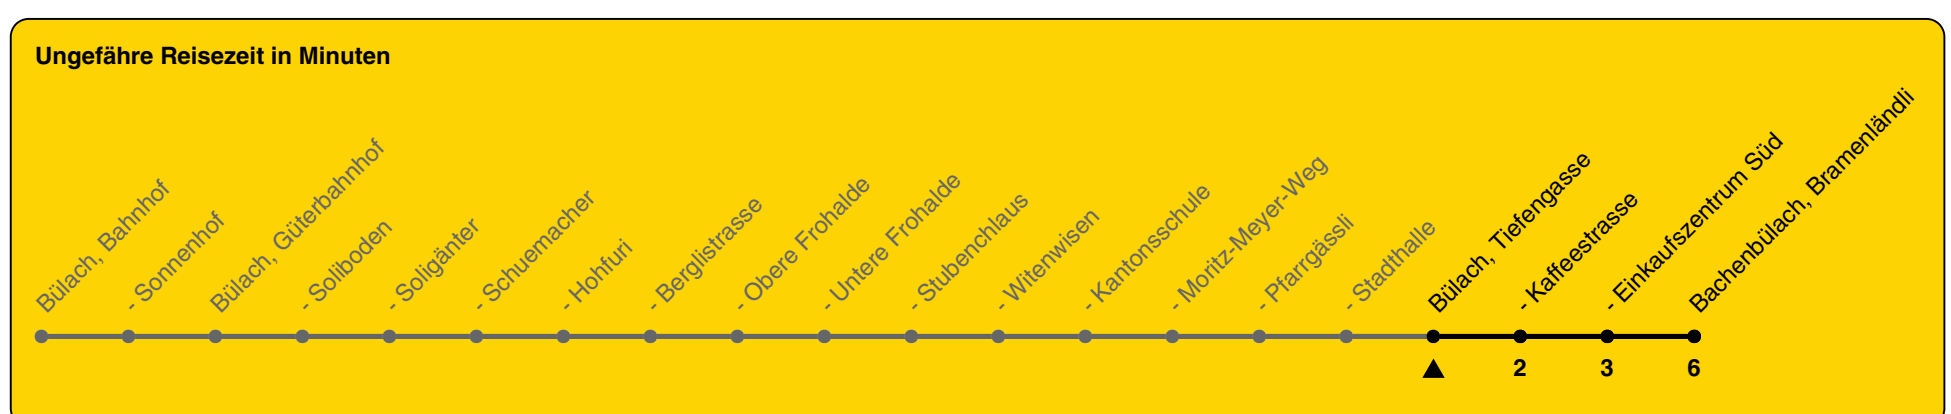

# 501

ZVV-Contact 0800 988 988 | zvv.ch

Zum Live-Fahrplan

Tiefengasse

## Richtung **Bachenbülach, Bramenländli**

| h  | Montag - Freitag | Samstag | Sonn- und Feiertag |
|----|------------------|---------|--------------------|
| 5  |                  |         |                    |
| 6  | 54               |         |                    |
| 7  | 24 54            | 54      |                    |
| 8  | 24 54            | 24 54   |                    |
| 9  | 24 54            | 24 54   |                    |
| 10 | 24 54            | 24 54   |                    |
| 11 | 24 54            | 24 54   |                    |
| 12 | 24 54            | 24 54   |                    |
| 13 | 24 54            | 24 54   |                    |
| 14 | 24 54            | 24 54   |                    |
| 15 | 24 54            | 24 54   |                    |
| 16 | 24 54            | 24 54   |                    |
| 17 | 24 54            | 24 54   |                    |
| 18 | 24 54            | 24 54   |                    |
| 19 | 24 54            | 24 54   |                    |
| 20 |                  |         |                    |
| 21 |                  |         |                    |
| 22 |                  |         |                    |
| 23 |                  |         |                    |
| 0  |                  |         |                    |

Als Feiertage gelten: 25./26. Dez., 1./2. Jan., Karfreitag, Ostermontag, 1. Mai, Auffahrt, Pfingstmontag, 1. Aug.

Gültig von 10.12.2023 bis 14.12.2024

GEMEINSAM VORWÄRTS.

23.10.2023