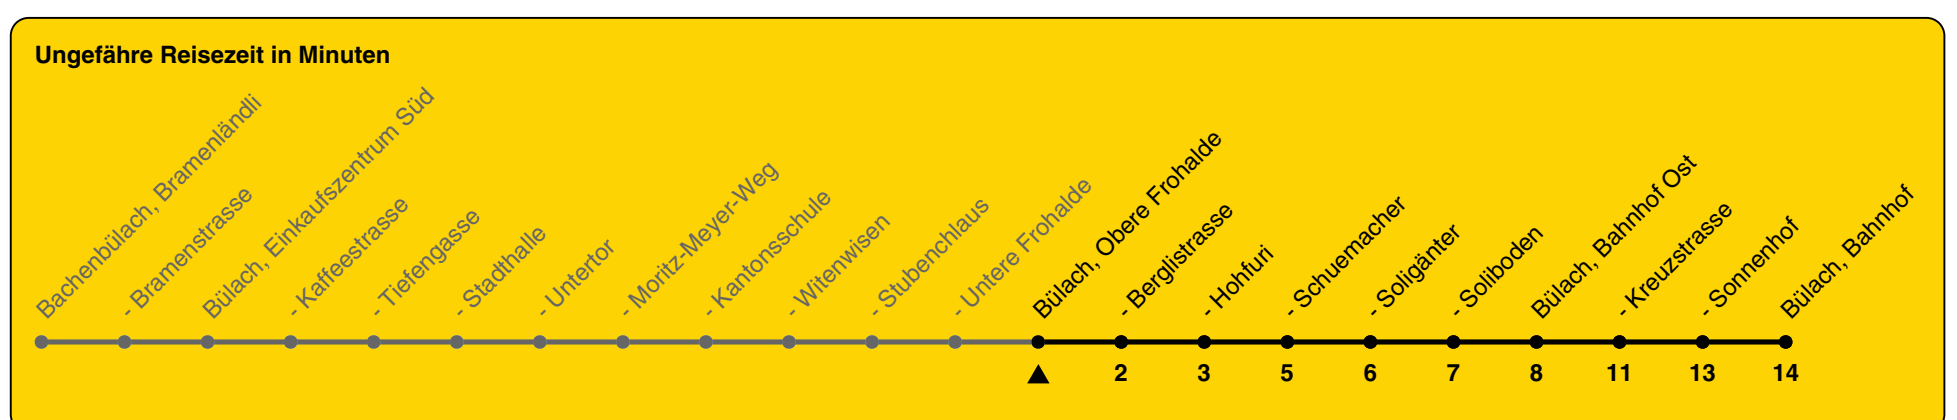

# 501

ZVV-Contact 0800 988 988 | zvv.ch

Zum Live-Fahrplan

Obere Frohalde

## Richtung **Bülach, Bahnhof**

h	Montag - Freitag	Samstag	Sonn- und Feiertag
5	45		
6	15 45 55a	45	
7	15 45 55a	15 45	
8	15 45	15 45	15 45
9	15 45	15 45	15 45
10	15 45	15 45	15 45
11	15 45	15 45	15 45
12	15 45	15 45	15 45
13	15 45	15 45	15 45
14	15 45	15 45	15
15	15 45	15 45	
16	15 45	15 45	
17	15 45	15 45	
18	15 45	15 45	
19	15 45	15 44	
20	15	15	
21			
22			
23			
0			

a) nicht 27.12.23 bis 29.12.

Als Feiertage gelten: 25./26. Dez., 1./2. Jan., Karfreitag, Ostermontag, 1. Mai, Auffahrt, Pfingstmontag, 1. Aug.

Gültig von 10.12.2023 bis 14.12.2024

GEMEINSAM VORWÄRTS.

23.10.2023