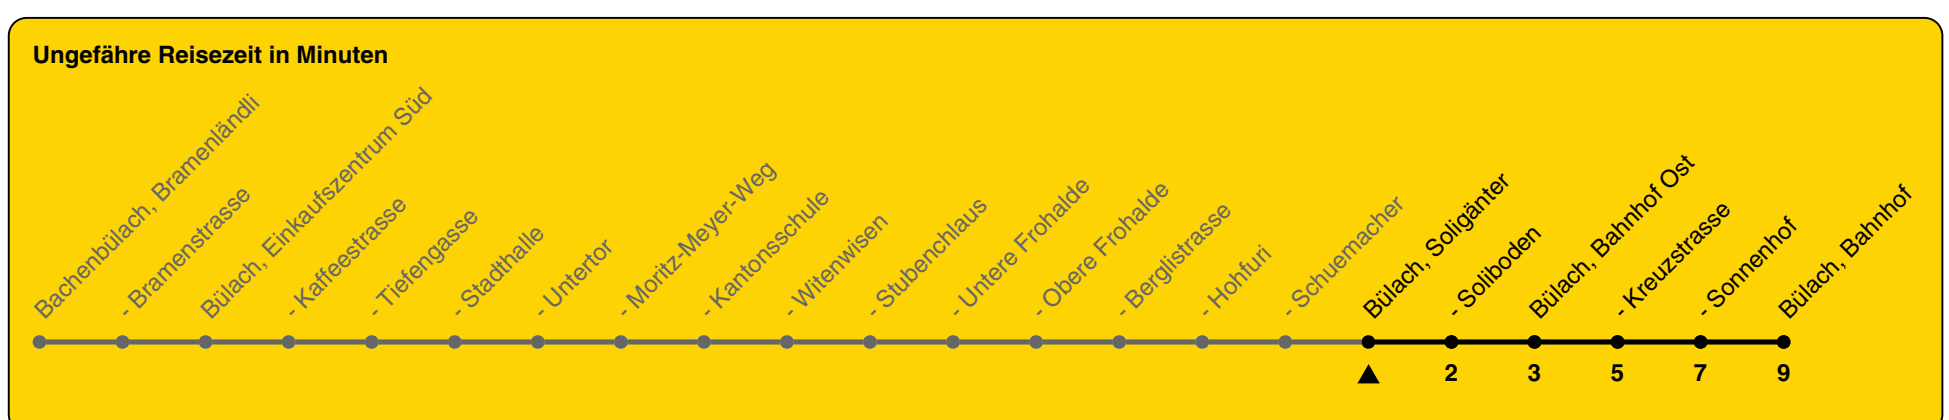

# 501

ZVV-Contact 0800 988 988 | zvv.ch

Zum Live-Fahrplan

Soligänter

## Richtung **Bülach, Bahnhof**

| h  | Montag - Freitag | Samstag | Sonn- und Feiertag |
|----|------------------|---------|--------------------|
| 5  | 50               |         |                    |
| 6  | 20 50            | 50      |                    |
| 7  | 00a 20 50        | 20 50   |                    |
| 8  | 00a 20 50        | 20 50   | 20 50              |
| 9  | 20 50            | 20 50   | 20 50              |
| 10 | 20 50            | 20 50   | 20 50              |
| 11 | 20 50            | 20 50   | 20 50              |
| 12 | 20 50            | 20 50   | 20 50              |
| 13 | 20 50            | 20 50   | 20 50              |
| 14 | 20 50            | 20 50   | 20                 |
| 15 | 20 50            | 20 50   |                    |
| 16 | 20 50            | 20 50   |                    |
| 17 | 20 50            | 20 50   |                    |
| 18 | 20 50            | 20 50   |                    |
| 19 | 20 50            | 20 50   |                    |
| 20 | 20               | 20      |                    |
| 21 |                  |         |                    |
| 22 |                  |         |                    |
| 23 |                  |         |                    |
| 0  |                  |         |                    |

a) nicht 27.12.23 bis 29.12.

Als Feiertage gelten: 25./26. Dez., 1./2. Jan., Karfreitag, Ostermontag, 1. Mai, Auffahrt, Pfingstmontag, 1. Aug.

Gültig von 10.12.2023 bis 14.12.2024

GEMEINSAM VORWÄRTS.

23.10.2023