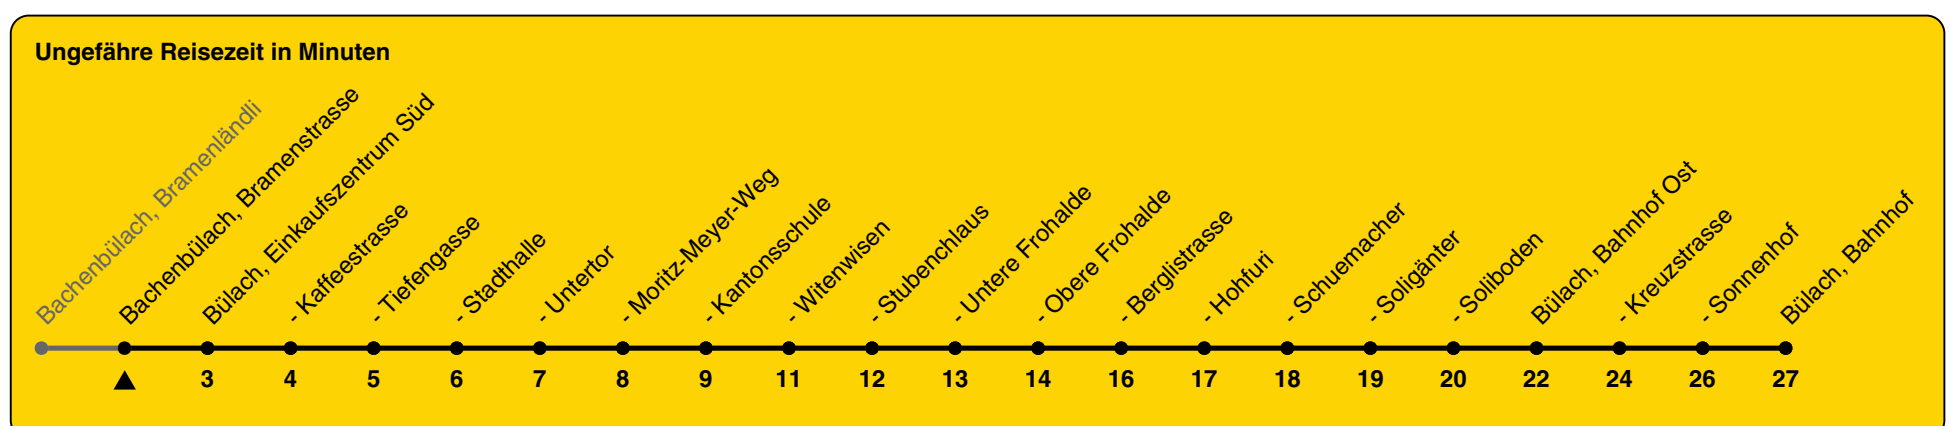

501

ZVV-Contact 0800 988 988 | zvv.ch

Zum Live-Fahrplan

Bramenstrasse

Richtung **Bülach, Bahnhof**

h	Montag - Freitag	Samstag	Sonn- und Feiertag
5			
6			
7	02 32		
8	02 32	02 32	
9	02 32	02 32	
10	02 32	02 32	
11	02 32	02 32	
12	02 32	02 32	
13	02 32	02 32	
14	02 32	02 32	
15	02 32	02 32	
16	02 32	02 32	
17	02 32	02 32	
18	02 32	02 32	
19	02 32	02 31	
20	02	02	
21			
22			
23			
0			

Als Feiertage gelten: 25./26. Dez., 1./2. Jan., Karfreitag, Ostermontag, 1. Mai, Auffahrt, Pfingstmontag, 1. Aug.

Gültig von 10.12.2023 bis 14.12.2024

GEMEINSAM VORWÄRTS.