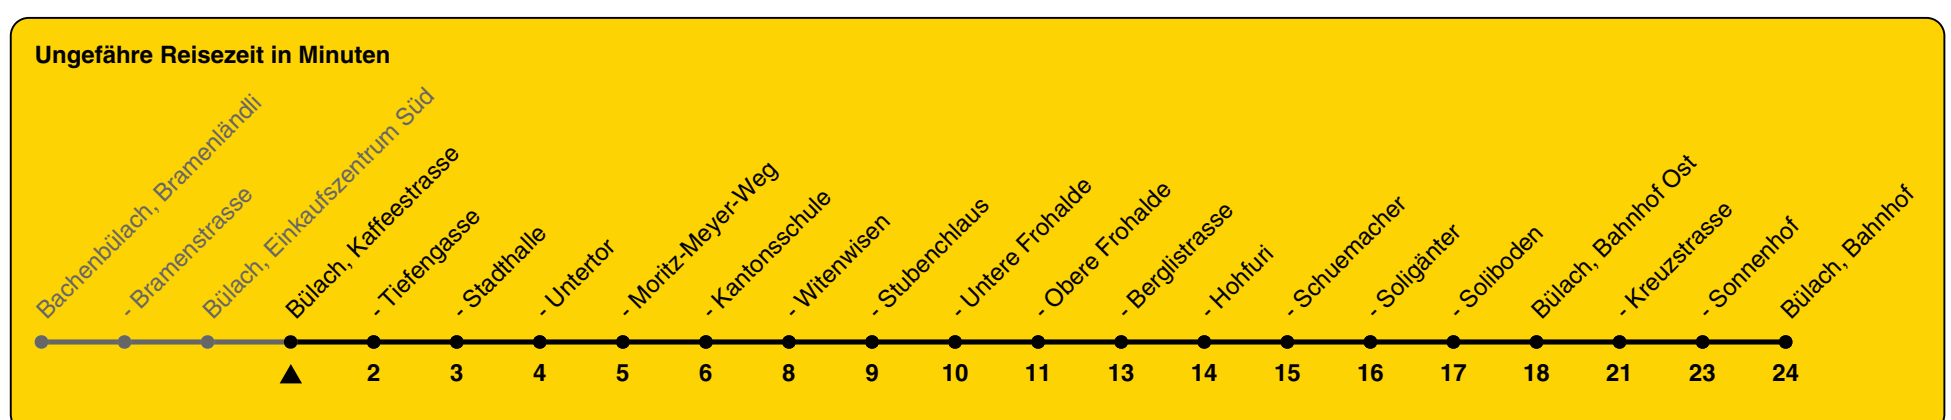

501

ZVV-Contact 0800 988 988 | zvv.ch

Zum Live-Fahrplan

Kaffeestrasse

Richtung **Bülach, Bahnhof**

h	Montag - Freitag	Samstag	Sonn- und Feiertag
5			
6			
7	05 35		
8	05 35	05 35	
9	05 35	05 35	
10	05 35	05 35	
11	05 35	05 35	
12	05 35	05 35	
13	05 35	05 35	
14	05 35	05 35	
15	05 35	05 35	
16	05 35	05 35	
17	05 35	05 35	
18	05 35	05 35	
19	05 35	05 34	
20	05	05	
21			
22			
23			
0			

Als Feiertage gelten: 25./26. Dez., 1./2. Jan., Karfreitag, Ostermontag, 1. Mai, Auffahrt, Pfingstmontag, 1. Aug.

Gültig von 10.12.2023 bis 14.12.2024

GEMEINSAM VORWÄRTS.