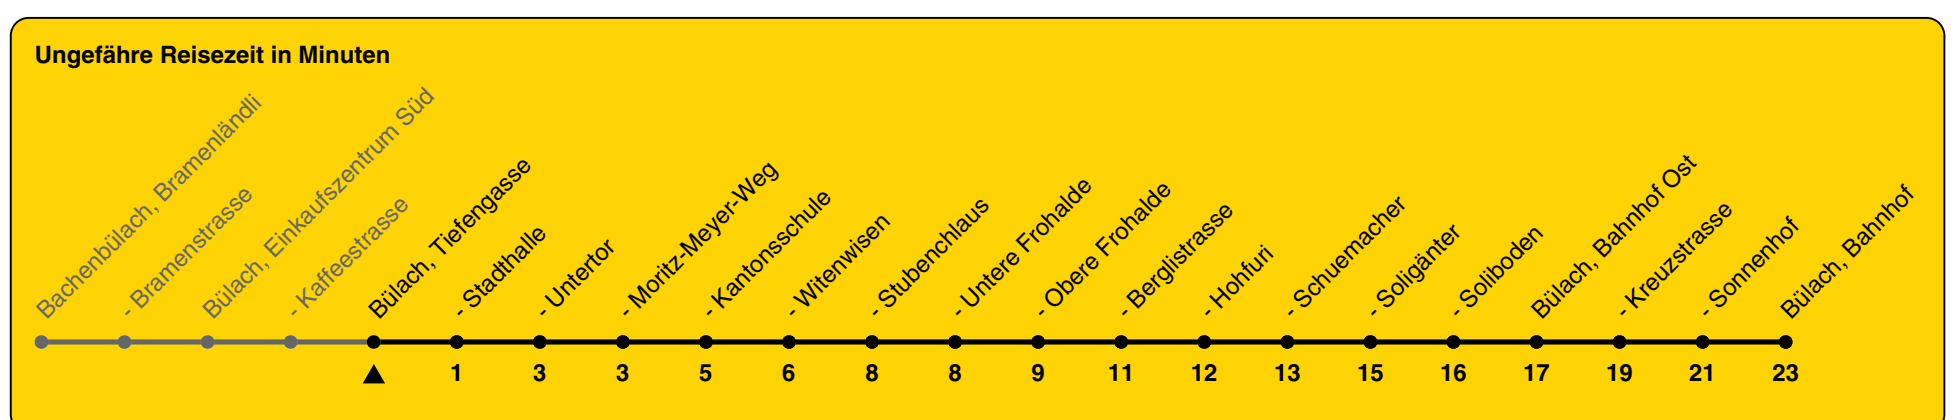

501

ZVV-Contact 0800 988 988 | zvv.ch

Zum Live-Fahrplan

Tiefengasse

Richtung **Bülach, Bahnhof**

h	Montag - Freitag	Samstag	Sonn- und Feiertag
5			
6			
7	06 36		
8	06 36	06 36	
9	06 36	06 36	
10	06 36	06 36	
11	06 36	06 36	
12	06 36	06 36	
13	06 36	06 36	
14	06 36	06 36	
15	06 36	06 36	
16	06 36	06 36	
17	06 36	06 36	
18	06 36	06 36	
19	06 36	06 36	
20	06	06	
21			
22			
23			
0			

Als Feiertage gelten: 25./26. Dez., 1./2. Jan., Karfreitag, Ostermontag, 1. Mai, Auffahrt, Pfingstmontag, 1. Aug.

Gültig von 10.12.2023 bis 14.12.2024

GEMEINSAM VORWÄRTS.