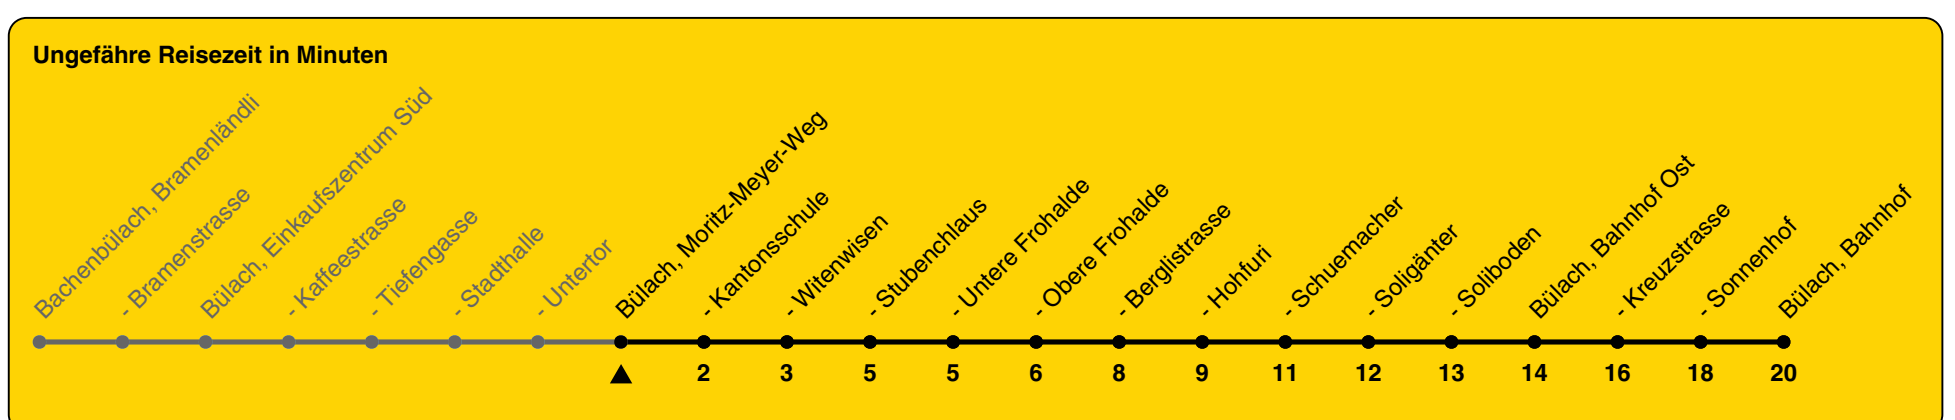

# 501

ZVV-Contact 0800 988 988 | zvv.ch

Zum Live-Fahrplan

Moritz-Meyer-Weg

## Richtung **Bülach, Bahnhof**

h	Montag - Freitag	Samstag	Sonn- und Feiertag
5	39		
6	09 39 49a		
7	09 39 49a	09	
8	09 39	09 39	39
9	09 39	09 39	09 39
10	09 39	09 39	09 39
11	09 39	09 39	09 39
12	09 39	09 39	09 39
13	09 39	09 39	09 39
14	09 39	09 39	09
15	09 39	09 39	
16	09 39	09 39	
17	09 39	09 39	
18	09 39	09 39	
19	09 39	09 39	
20	09	09	
21			
22			
23			
0			

a) nicht 27.12.23 bis 29.12.

Als Feiertage gelten: 25./26. Dez., 1./2. Jan., Karfreitag, Ostermontag, 1. Mai, Auffahrt, Pfingstmontag, 1. Aug.

Gültig von 10.12.2023 bis 14.12.2024

GEMEINSAM VORWÄRTS.

23.10.2023