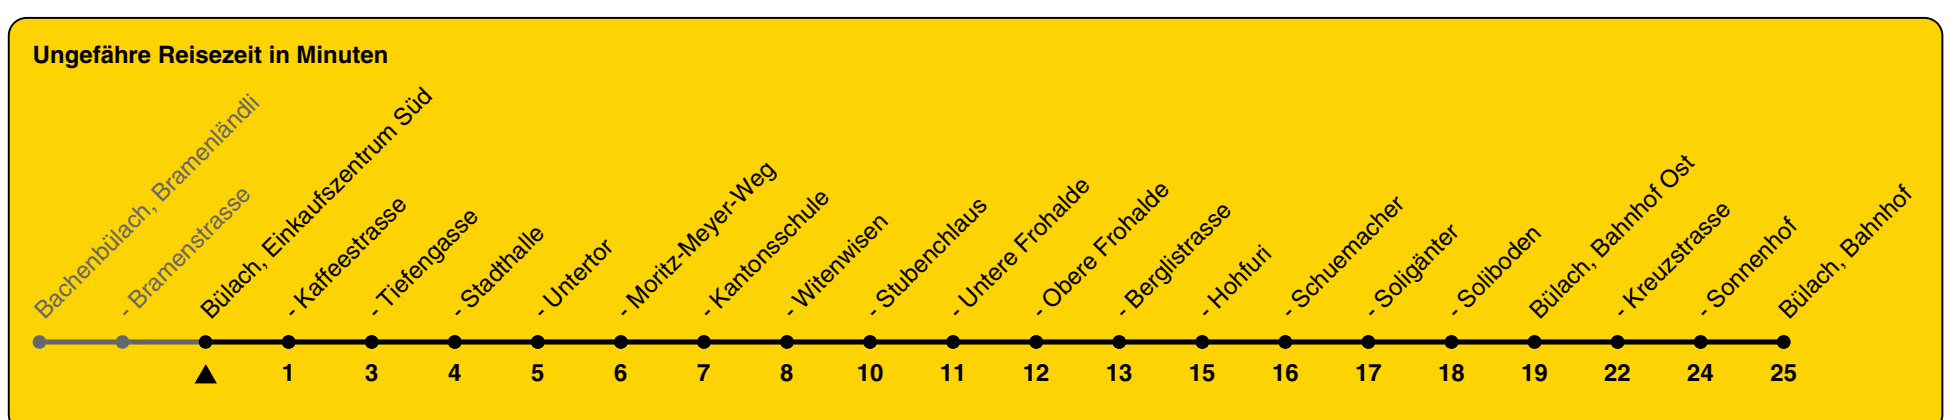

# 501

ZVV-Contact 0800 988 988 | zvv.ch

Zum Live-Fahrplan

Einkaufszentrum Süd

## Richtung **Bülach, Bahnhof**

h	Montag - Freitag	Samstag	Sonn- und Feiertag
5			
6			
7	04 34		
8	04 34	04 34	
9	04 34	04 34	
10	04 34	04 34	
11	04 34	04 34	
12	04 34	04 34	
13	04 34	04 34	
14	04 34	04 34	
15	04 34	04 34	
16	04 34	04 34	
17	04 34	04 34	
18	04 34	04 34	
19	04 34	04 33	
20	04	04	
21			
22			
23			
0			

Als Feiertage gelten: 25./26. Dez., 1./2. Jan., Karfreitag, Ostermontag, 1. Mai, Auffahrt, Pfingstmontag, 1. Aug.

Gültig von 10.12.2023 bis 14.12.2024

GEMEINSAM VORWÄRTS.

23.10.2023