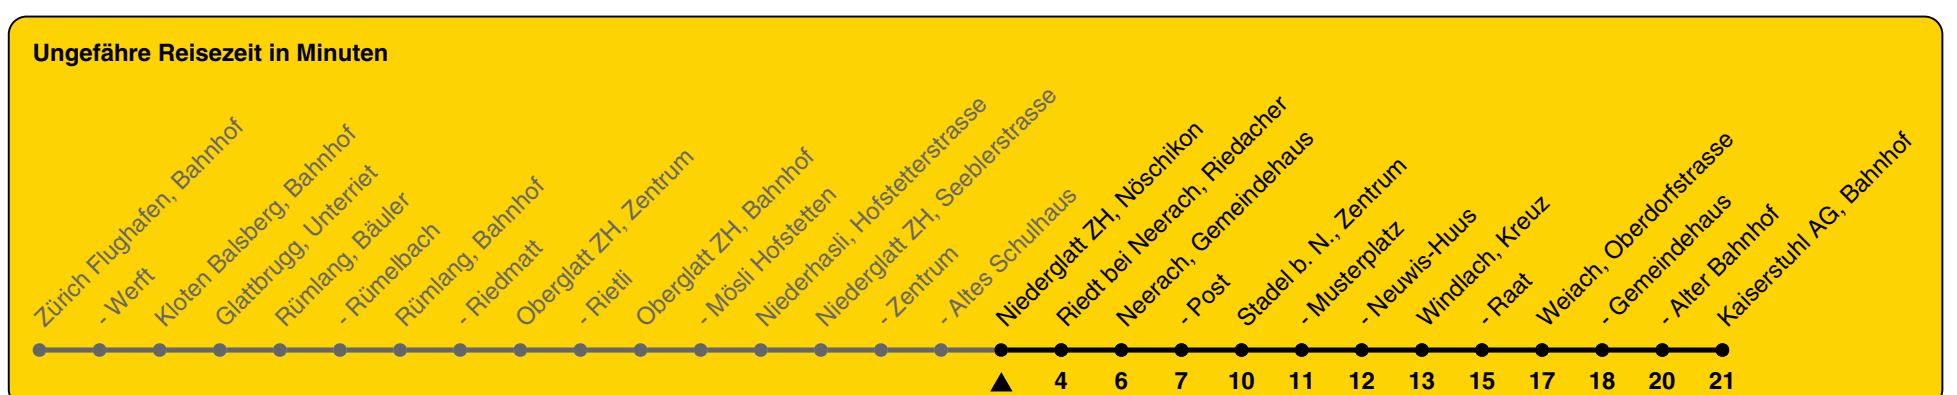

510

ZVV-Contact 0800 988 988 | zvv.ch

Zum Live-Fahrplan

Nöschikon

Richtung Kaiserstuhl AG, Bahnhof

h	Montag - Freitag	Samstag	Sonn- und Feiertag
5			
6	10 40	52	52
7	10 52	52	52
8	22 52	22 52	52
9	22 52	22 52	52
10	22 52	22 52	52
11	22 52	22 52	52
12	22 52	22 52	52
13	22 52	22 52	52
14	22 52	22 52	52
15	22 52	22 52	52
16	23 53	22 52	52
17	26 56	22 52	52
18	26 53ab 56	22 52	52
19	22 52	22 52	52
20	22 ^b 52	22 ^b 52	22 ^b 52
21	52	52	52
22	52	52	52
23	52	52	52
0	40	40	40

a) nicht 27.12.23 bis 29.12. b) bis Stadel b. N., Neuwis-Huus

Als Feiertage gelten: 25./26. Dez., 1./2. Jan., Karfreitag, Ostermontag, 1. Mai, Auffahrt, Pfingstmontag, 1. Aug.

Gültig von 10.12.2023 bis 14.12.2024