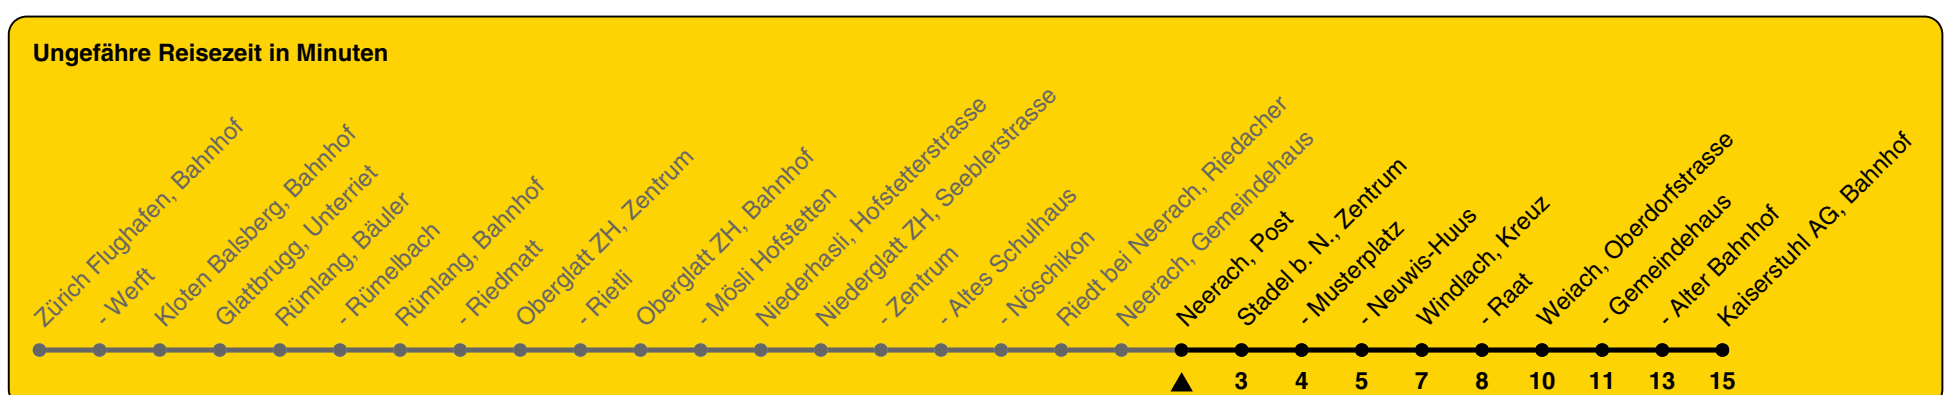

510

ZVV-Contact 0800 988 988 | zvv.ch

Zum Live-Fahrplan

Post

Richtung Kaiserstuhl AG, Bahnhof

h	Montag - Freitag	Samstag	Sonn- und Feiertag
5			
6	17 47	59	59
7	17 59	59	59
8	29 59	29 59	59
9	29 59	29 59	59
10	29 59	29 59	59
11	29 59	29 59	59
12	29 59	29 59	59
13	29 59	29 59	59
14	29 59	29 59	59
15	29 59	29 59	59
16	30	29 59	59
17	00 33	29 59	59
18	03 33	29 59	59
19	00ab 03 29 59	29 59	59
20	29b 59	29b 59	29b 59
21	59	59	59
22	59	59	59
23	59	59	59
0	47	47	47

a) nicht 27.12.23 bis 29.12. b) bis Stadel b. N., Neuwis-Huus

Als Feiertage gelten: 25./26. Dez., 1./2. Jan., Karfreitag, Ostermontag, 1. Mai, Auffahrt, Pfingstmontag, 1. Aug.

Gültig von 10.12.2023 bis 14.12.2024