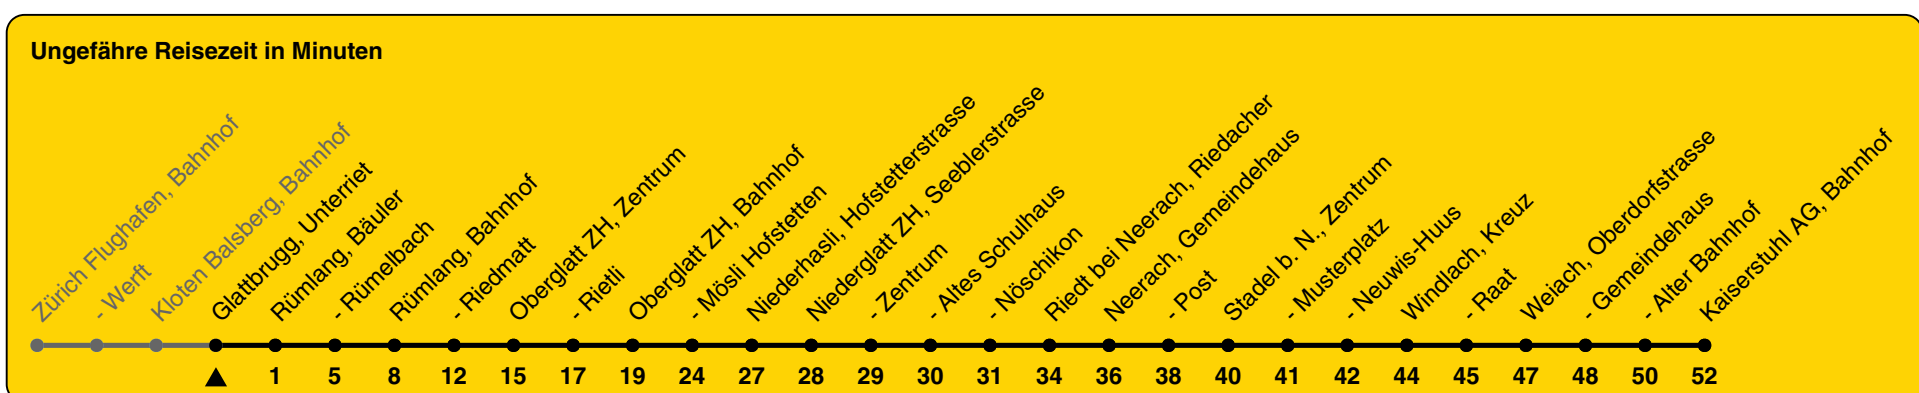

Unterriet

Richtung Kaiserstuhl AG, Bahnhof

| h | Montag - Freitag | Samstag | Sonn- und Feiertag |
|----|------------------|---------|--------------------|
| 5 | 43 | 43b | 43b |
| 6 | 13 43 | 22 | 22 |
| 7 | 22 52 | 22 52 | 22 |
| 8 | 22 52 | 22 52 | 22 |
| 9 | 22 52 | 22 52 | 22 |
| 10 | 22 52 | 22 52 | 22 |
| 11 | 22 52 | 22 52 | 22 |
| 12 | 22 52 | 22 52 | 22 52a |
| 13 | 22 52 | 22 52 | 22 52a |
| 14 | 22 52 | 22 52 | 22 52a |
| 15 | 22 52 | 22 52 | 22 52a |
| 16 | 22 52 | 22 52 | 22 52a |
| 17 | 22 52 | 22 52 | 22 52a |
| 18 | 22 52 | 22 52 | 22 52a |
| 19 | 22 52c | 22 52c | 22 52c |
| 20 | 22 | 22 | 22 |
| 21 | 22 | 22 | 22 |
| 22 | 22 | 22 | 22 |
| 23 | 22 | 22 | 22 |
| 0 | 13 | 13 | 13 |

a) bis Oberglatt ZH, Bahnhof b) bis Rümlang, Bahnhof c) bis Stadel b. N., Neuwis-Huus

Als Feiertage gelten: 25./26. Dez., 1./2. Jan., Karfreitag, Ostermontag, 1. Mai, Auffahrt, Pfingstmontag, 1. Aug.

Gültig ab 10.12.2023 bis 14.12.2024