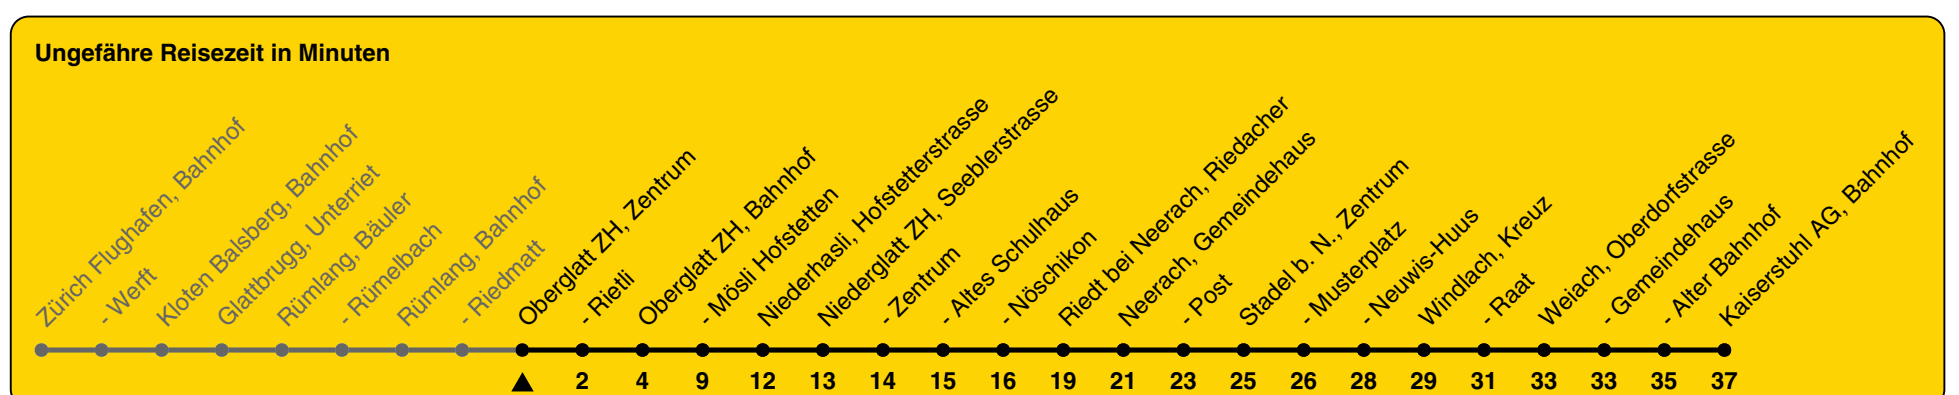

510

ZVV-Contact 0800 988 988 | zvv.ch

Zum Live-Fahrplan

Zentrum

Richtung Kaiserstuhl AG, Bahnhof

h	Montag - Freitag	Samstag	Sonn- und Feiertag
5	58		
6	28 41ac 58	37	37
7	07ab 37	37	37
8	07 37	07 37	37
9	07 37	07 37	37
10	07 37	07 37	37
11	07 37	07 37	37
12	07 37	07 37	37
13	07 37	07 37	07c 37
14	07 37	07 37	07c 37
15	07 37	07 37	07c 37
16	07 37	07 37	07c 37
17	07 37	07 37	07c 37
18	07 37	07 37	07c 37
19	07 37	07 37	07c 37
20	07d 37	07d 37	07d 37
21	37	37	37
22	37	37	37
23	37	37	37
0	28	28	28

a) nicht 27.12.23 bis 29.12. c) bis Oberglatt ZH, Bahnhof d) bis Stadel b. N., Neuwis-Huus
 b) bis Niederglatt ZH, Nöschikon

Als Feiertage gelten: 25./26. Dez., 1./2. Jan., Karfreitag, Ostermontag, 1. Mai, Auffahrt, Pfingstmontag, 1. Aug.

Gültig von 10.12.2023 bis 14.12.2024

GEMEINSAM VORWÄRTS.

23.10.2023