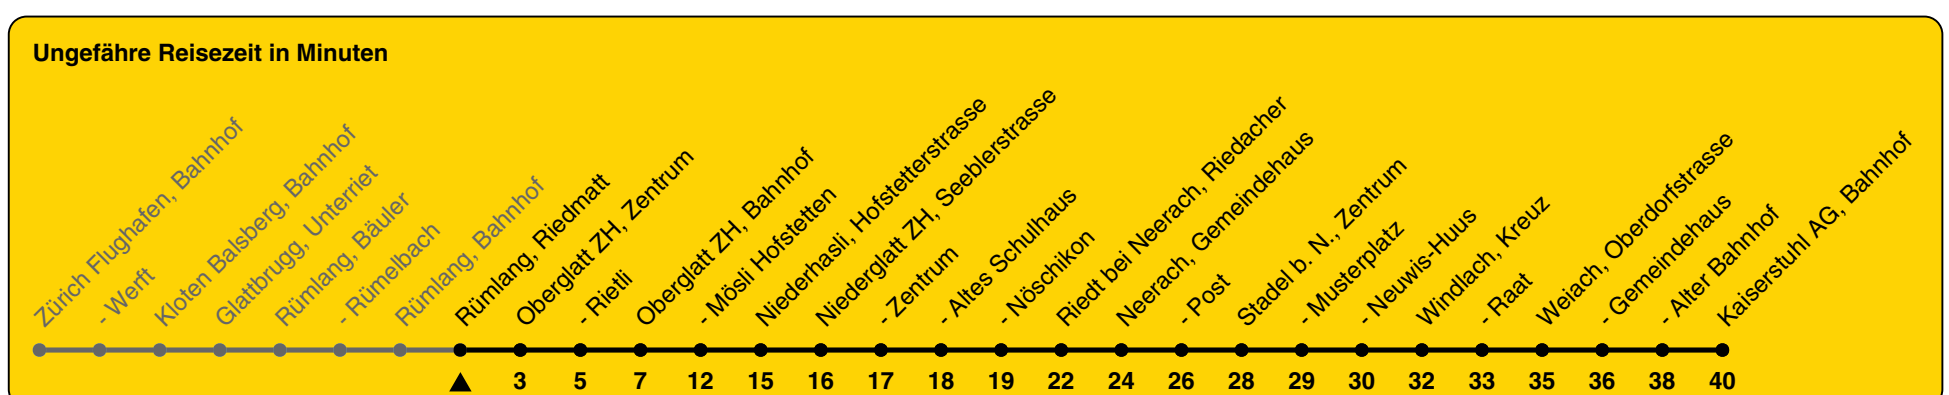

510

ZVV-Contact 0800 988 988 | zvv.ch

Zum Live-Fahrplan

Riedmatt

Richtung Kaiserstuhl AG, Bahnhof

h	Montag - Freitag	Samstag	Sonn- und Feiertag
5	55		
6	25 55	34	34
7	34	34	34
8	04 34	04 34	34
9	04 34	04 34	34
10	04 34	04 34	34
11	04 34	04 34	34
12	04 34	04 34	34
13	04 34	04 34	04a 34
14	04 34	04 34	04a 34
15	04 34	04 34	04a 34
16	04 34	04 34	04a 34
17	04 34	04 34	04a 34
18	04 34	04 34	04a 34
19	04 34	04 34	04a 34
20	04b 34	04b 34	04b 34
21	34	34	34
22	34	34	34
23	34	34	34
0	25	25	25

a) bis Oberglatt ZH, Bahnhof b) bis Stadel b. N., Neuwis-Huus

Als Feiertage gelten: 25./26. Dez., 1./2. Jan., Karfreitag, Ostermontag, 1. Mai, Auffahrt, Pfingstmontag, 1. Aug.

Gültig von 10.12.2023 bis 14.12.2024