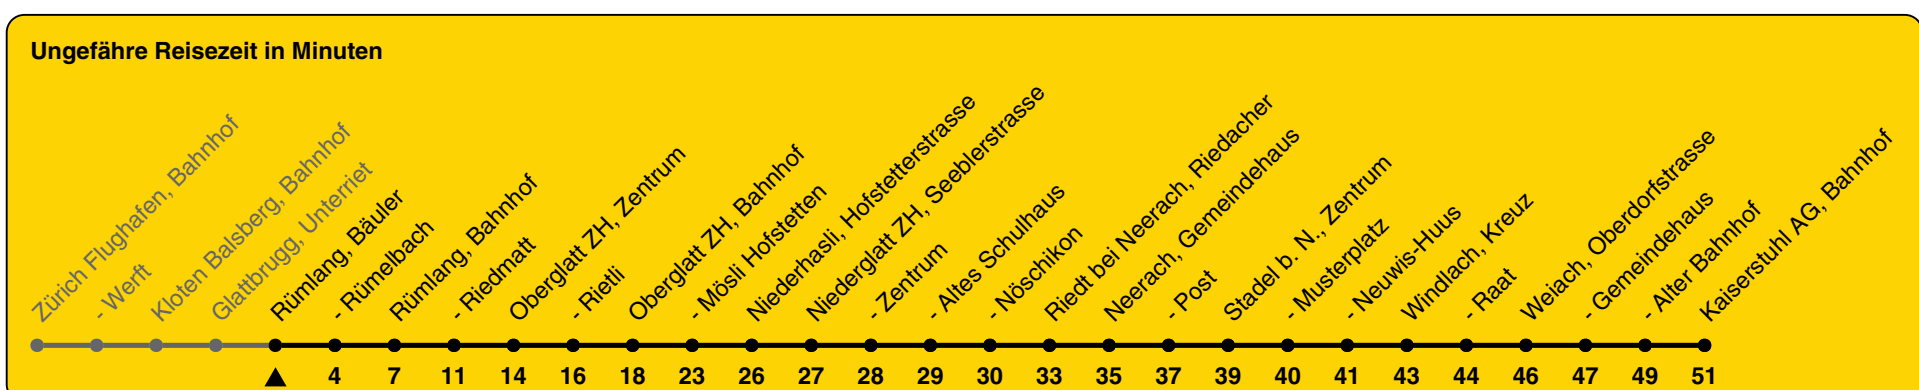

510

ZVV-Contact 0800 988 988 | zvv.ch

Zum Live-Fahrplan

Bäuler

Richtung Kaiserstuhl AG, Bahnhof

h	Montag - Freitag	Samstag	Sonn- und Feiertag
5	44	44b	44b
6	14 44	23	23
7	23 53	23 53	23
8	23 53	23 53	23
9	23 53	23 53	23
10	23 53	23 53	23
11	23 53	23 53	23
12	23 53	23 53	23 53a
13	23 53	23 53	23 53a
14	23 53	23 53	23 53a
15	23 53	23 53	23 53a
16	23 53	23 53	23 53a
17	23 53	23 53	23 53a
18	23 53	23 53	23 53a
19	23 53c	23 53c	23 53c
20	23	23	23
21	23	23	23
22	23	23	23
23	23	23	23
0	14	14	14

a) bis Oberglatt ZH, Bahnhof b) bis Rümlang, Bahnhof c) bis Stadel b. N., Neuwis-Huus

Als Feiertage gelten: 25./26. Dez., 1./2. Jan., Karfreitag, Ostermontag, 1. Mai, Auffahrt, Pfingstmontag, 1. Aug.

Gültig ab 10.12.2023 bis 14.12.2024