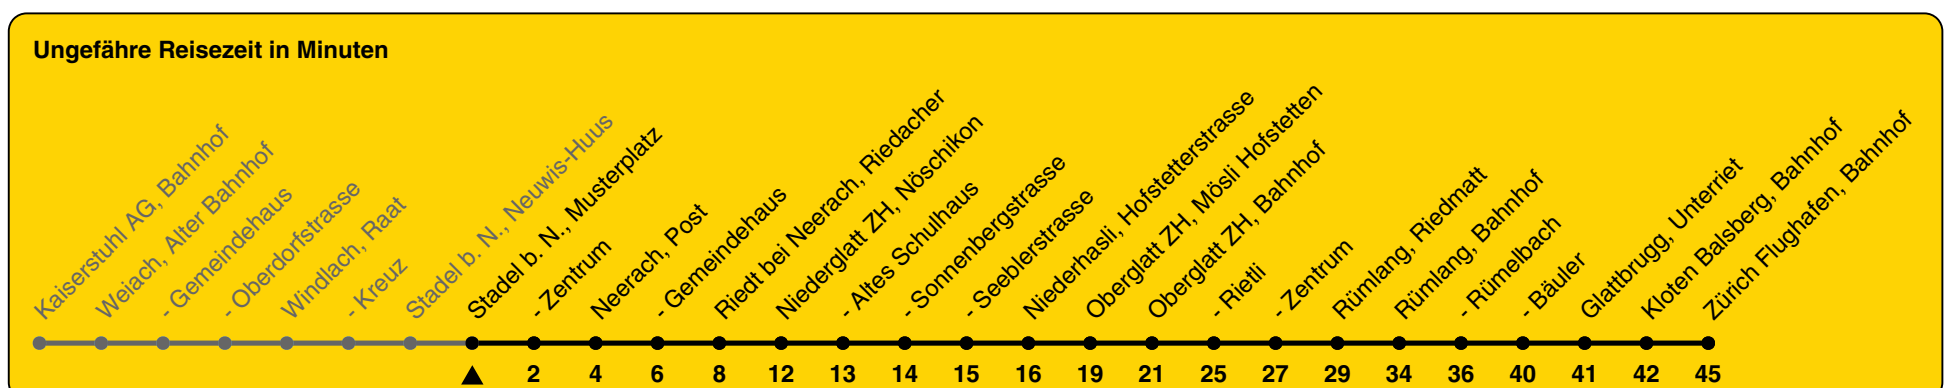

# 510

ZVV-Contact 0800 988 988 | zvv.ch

Zum Live-Fahrplan

Musterplatz

## Richtung Zürich Flughafen, Bahnhof

h	Montag - Freitag	Samstag	Sonn- und Feiertag
4	41	45	45
5	25 55		
6	07ab 25 49	25 55	25
7	23 53	25 55	25
8	25 55	25 55	25
9	25 55	25 55	25
10	25 55	25 55	25
11	25 55	25 55	25 55
12	25 55	25 55	25
13	25 55	25 55	25
14	25 55	25 55	25
15	25 55	25 55	25
16	25 53	25 55	25
17	23 53	25 55	25
18	23 53	25 55	25
19	23	25	25
20	25	25	25
21	25	25	25
22	25	25	25
23	25	25	25
0			

a) nicht 27.12.23 bis 29.12.      b) bis Oberglatt ZH, Bahnhof

Als Feiertage gelten: 25./26. Dez., 1./2. Jan., Karfreitag, Ostermontag, 1. Mai, Auffahrt, Pfingstmontag, 1. Aug.

Gültig von 10.12.2023 bis 14.12.2024