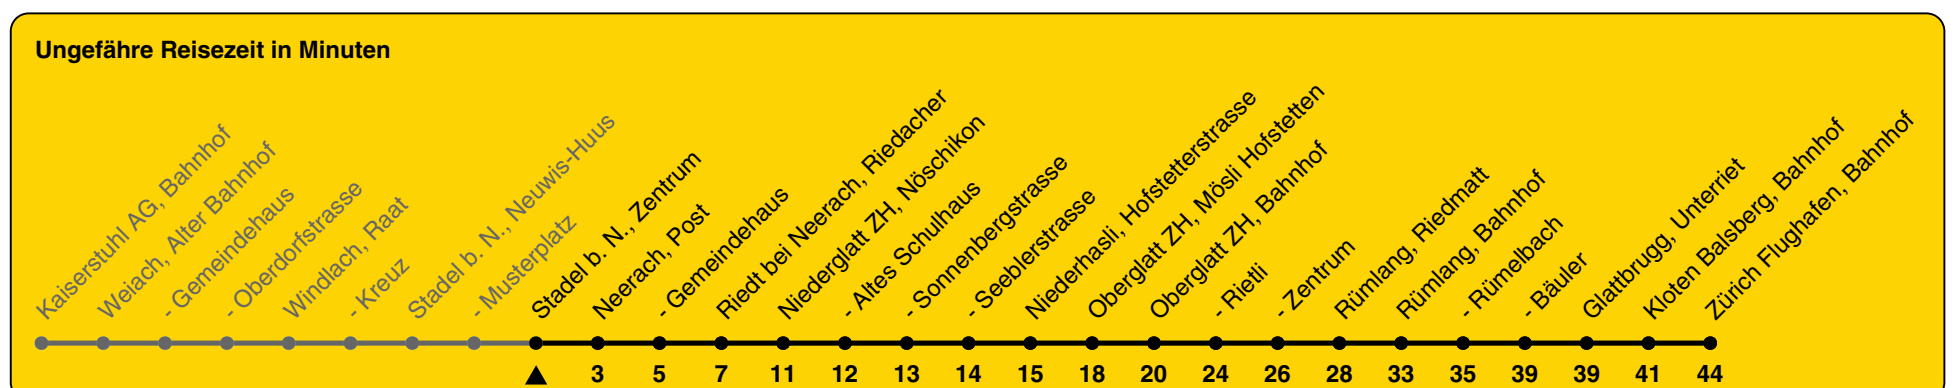

510

ZVV-Contact 0800 988 988 | zvv.ch

Zum Live-Fahrplan

Zentrum

Richtung Zürich Flughafen, Bahnhof

h	Montag - Freitag	Samstag	Sonn- und Feiertag
4	42	46	46
5	26 56		
6	08ab 26 50	26 56	26
7	24 54	26 56	26
8	26 56	26 56	26
9	26 56	26 56	26
10	26 56	26 56	26
11	26 56	26 56	26 56
12	26 56	26 56	26
13	26 56	26 56	26
14	26 56	26 56	26
15	26 56	26 56	26
16	26 54	26 56	26
17	24 54	26 56	26
18	24 54	26 56	26
19	24	26	26
20	26	26	26
21	26	26	26
22	26	26	26
23	26	26	26
0			

a) nicht 27.12.23 bis 29.12. b) bis Oberglatt ZH, Bahnhof

Als Feiertage gelten: 25./26. Dez., 1./2. Jan., Karfreitag, Ostermontag, 1. Mai, Auffahrt, Pfingstmontag, 1. Aug.

Gültig von 10.12.2023 bis 14.12.2024