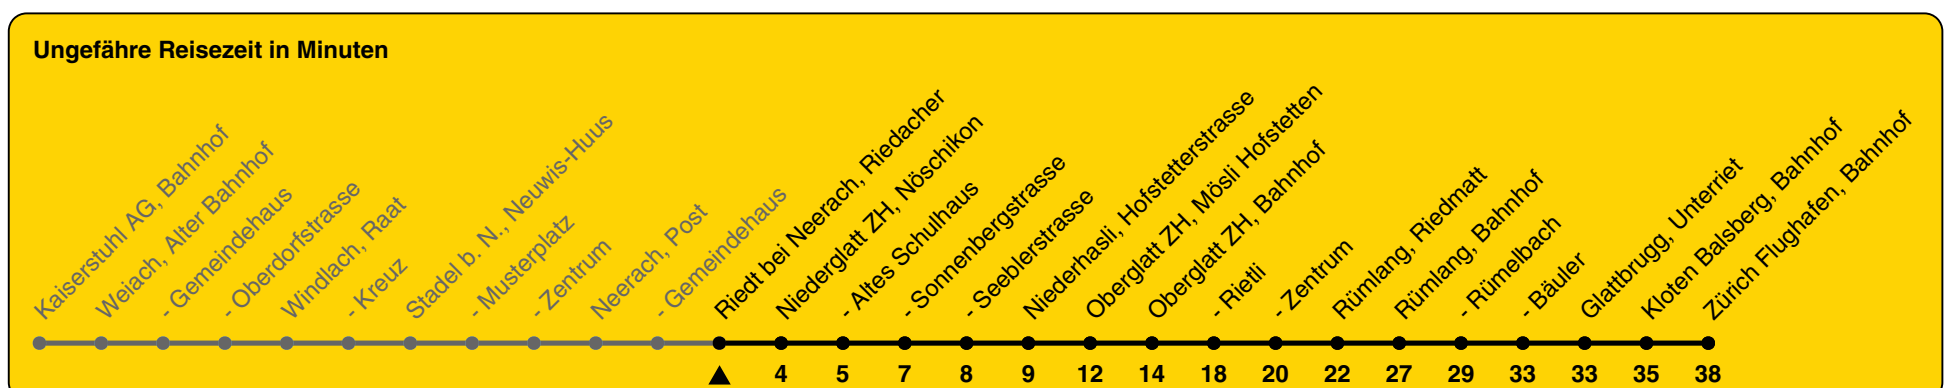

510

ZVV-Contact 0800 988 988 | zvv.ch

Zum Live-Fahrplan

Riedacher

Richtung Zürich Flughafen, Bahnhof

h	Montag - Freitag	Samstag	Sonn- und Feiertag
4	48	52	52
5	32		
6	02 14ab 32 56	32	32
7	30	02 32	32
8	00 32	02 32	32
9	02 32	02 32	32
10	02 32	02 32	32
11	02 32	02 32	32
12	02 32	02 32	02 32
13	02 32	02 32	32
14	02 32	02 32	32
15	02 32	02 32	32
16	02 32	02 32	32
17	00 30	02 32	32
18	00 30	02 32	32
19	00 30	02 32	32
20	32	32	32
21	32	32	32
22	32	32	32
23	32	32	32
0			

a) nicht 27.12.23 bis 29.12. b) bis Oberglatt ZH, Bahnhof

Als Feiertage gelten: 25./26. Dez., 1./2. Jan., Karfreitag, Ostermontag, 1. Mai, Auffahrt, Pfingstmontag, 1. Aug.

Gültig von 10.12.2023 bis 14.12.2024