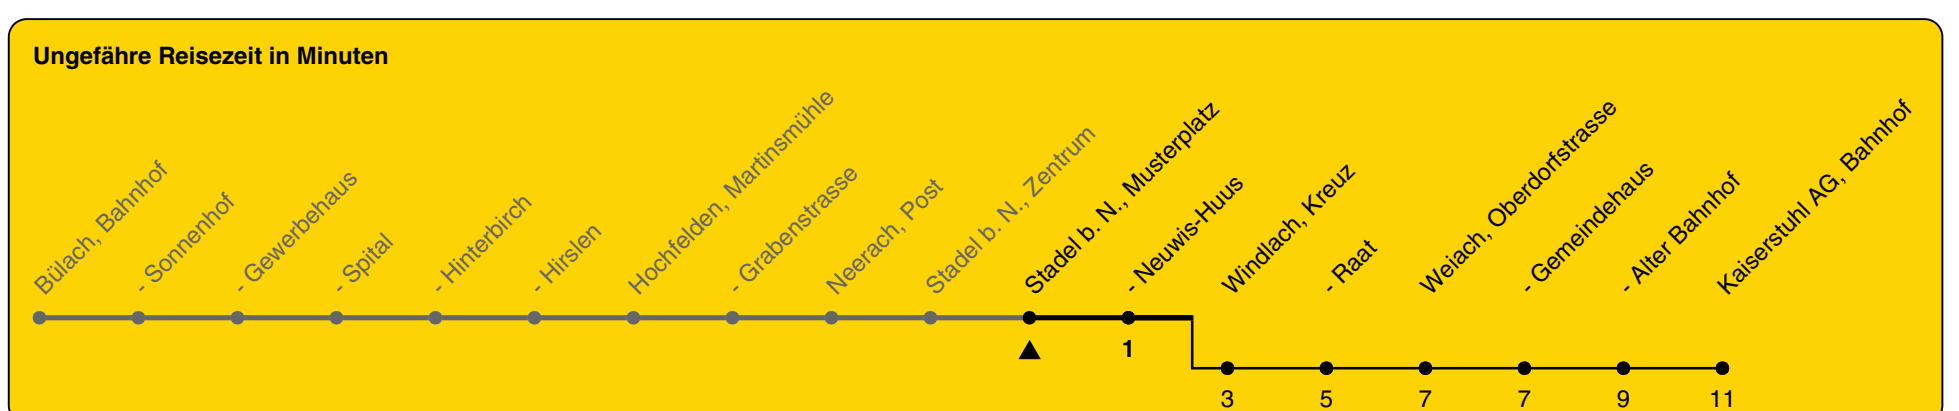

Musterplatz

# Richtung Stadel b. N., Neuwis-Huus

h	Montag - Freitag	Samstag	Sonn- und Feiertag
5			
6	46a		
7			
8	23		
9	23	23	
10	23	23	
11	23	23	
12	23	23	
13	23	23	
14	23	23	
15	23	23	
16	23 46a	23	
17	23 46a	23	
18	23 46a	23	
19	23 46a	23	
20	23 53	53	53
21	53	53	53
22	53	53	53
23	53	53	53
0	53	53	

a) bis Kaiserstuhl AG, Bahnhof

Als Feiertage gelten: 25./26. Dez., 1./2. Jan., Karfreitag, Ostermontag, 1. Mai, Auffahrt, Pfingstmontag, 1. Aug.

Gültig von 10.12.2023 bis 14.12.2024

GEMEINSAM VORWÄRTS.