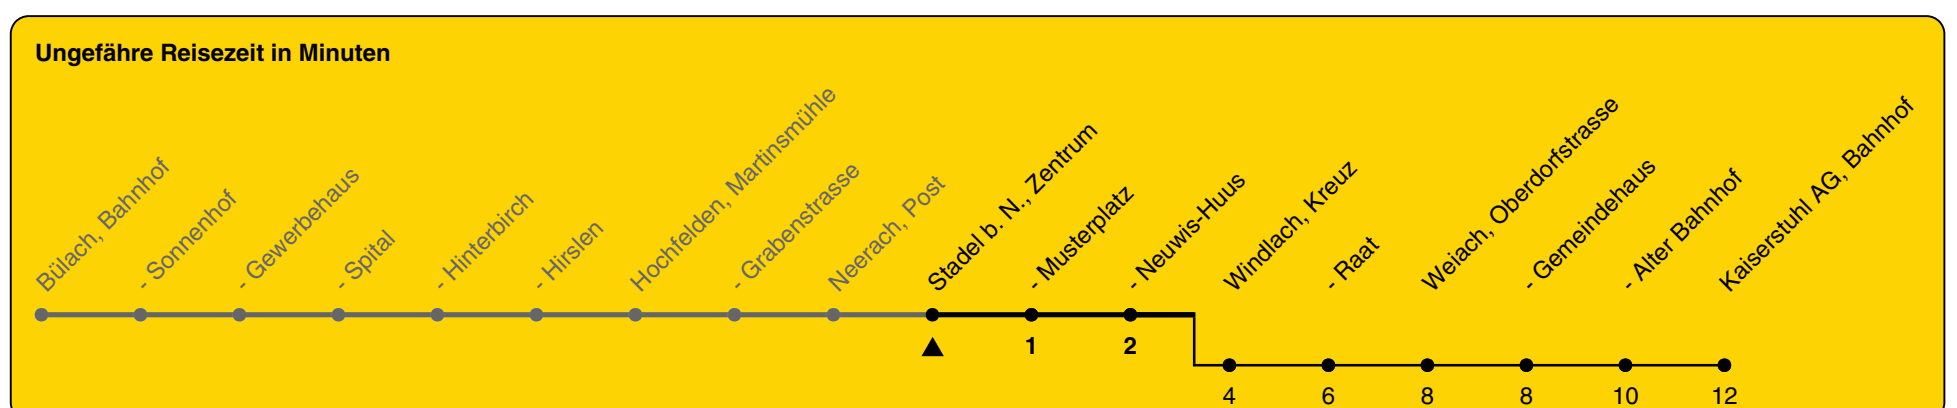

# 515

ZVV-Contact 0800 988 988 | zvv.ch

Zum Live-Fahrplan

Zentrum

## Richtung Stadel b. N., Neuwis-Huus

h	Montag - Freitag	Samstag	Sonn- und Feiertag
5			
6	45a		
7			
8	22		
9	22	22	
10	22	22	
11	22	22	
12	22	22	
13	22	22	
14	22	22	
15	22	22	
16	22 45a	22	
17	22 45a	22	
18	22 45a	22	
19	22 45a	22	
20	22 52	52	52
21	52	52	52
22	52	52	52
23	52	52	52
0	52	52	

a) bis Kaiserstuhl AG, Bahnhof

Als Feiertage gelten: 25./26. Dez., 1./2. Jan., Karfreitag, Ostermontag, 1. Mai, Auffahrt, Pfingstmontag, 1. Aug.

Gültig von 10.12.2023 bis 14.12.2024

GEMEINSAM VORWÄRTS.

23.10.2023