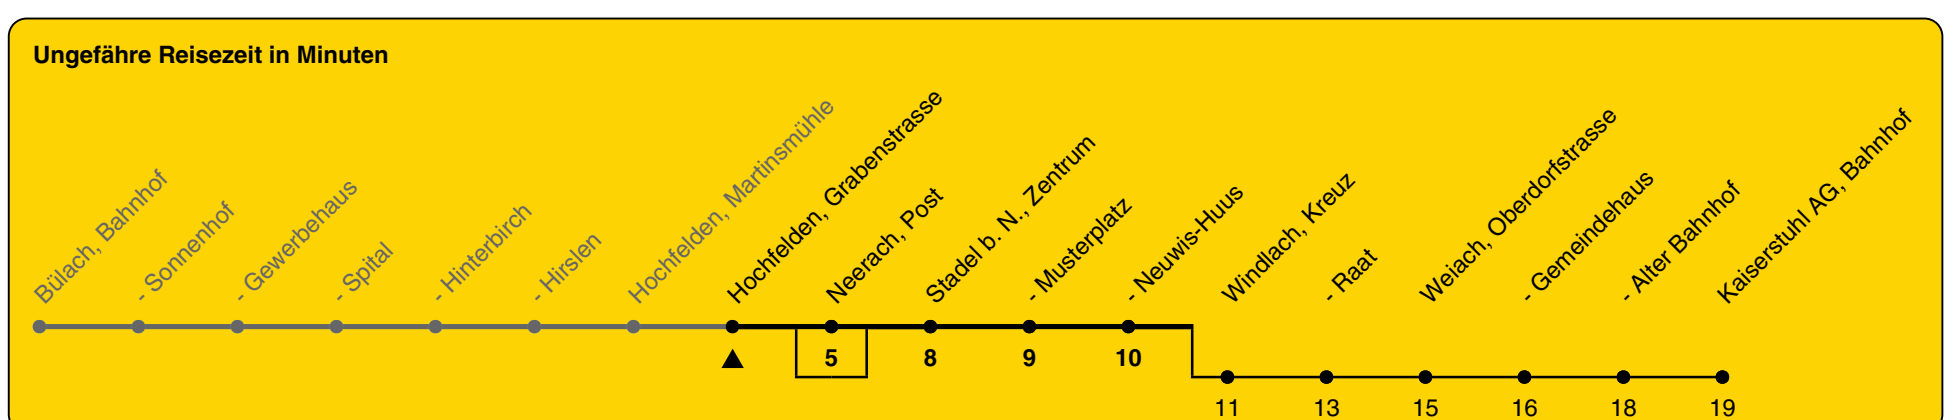

515

ZVV-Contact 0800 988 988 | zvv.ch

Zum Live-Fahrplan

Grabenstrasse

Richtung **Stadel b. N., Neuwis-Huus**

h	Montag - Freitag	Samstag	Sonn- und Feiertag
5			
6	38a		
7	15 ^{bc}		
8	15		
9	15	15	
10	15	15	
11	15	15	
12	15	15	
13	15	15	
14	15	15	
15	15	15	
16	15 38a	15	
17	15 38a	15	
18	15 38a	15	
19	15 38a	15	
20	15 45	45	45
21	45	45	45
22	45	45	45
23	45	45	45
0	45	45	

a) bis Kaiserstuhl AG, Bahnhof b) bis Stadel b. N., Zentrum c) bedient nicht Neerach, Post

Als Feiertage gelten: 25./26. Dez., 1./2. Jan., Karfreitag, Ostermontag, 1. Mai, Auffahrt, Pfingstmontag, 1. Aug.