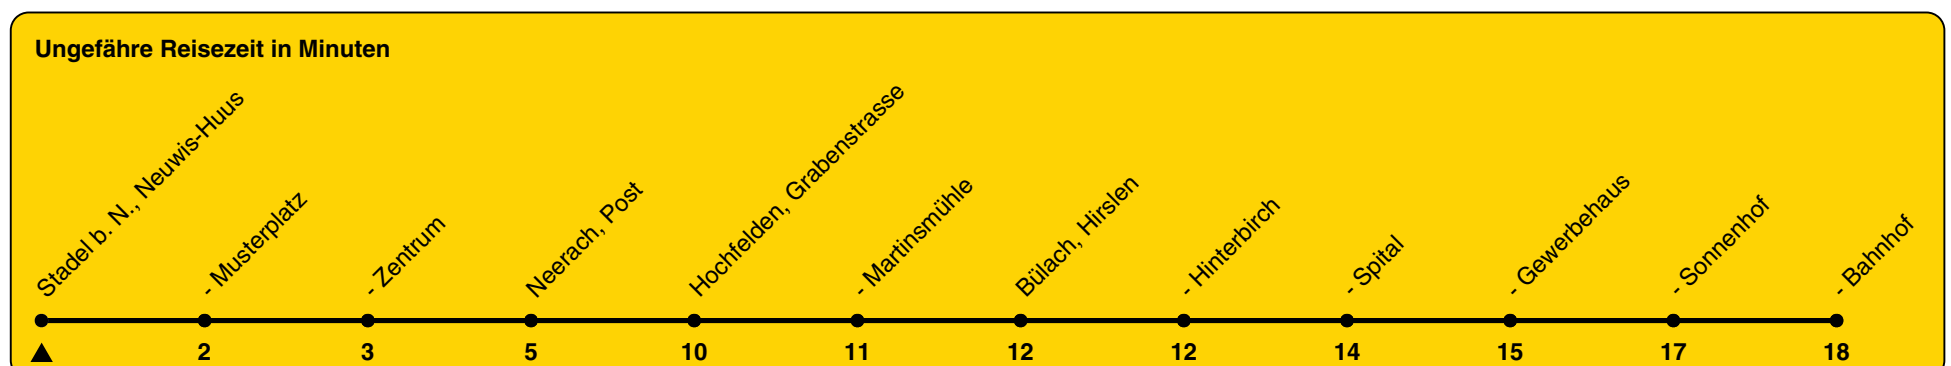

# 515

ZVV-Contact 0800 988 988 | zvv.ch

Zum Live-Fahrplan

Neuwis-Huus

## Richtung **Bülach, Bahnhof**

h	Montag - Freitag	Samstag	Sonn- und Feiertag
5	04 34		
6	04 34	04	04
7	34		04
8	34	34	
9	34	34	
10	34	34	
11	34	34	
12	34	34	
13	34	34	
14	34	34	
15	34	34	
16	34	34	
17	34	34	
18	34	34	
19	34		
20			
21			
22	04	04	04
23	04	04	04
0			

Als Feiertage gelten: 25./26. Dez., 1./2. Jan., Karfreitag, Ostermontag, 1. Mai, Auffahrt, Pfingstmontag, 1. Aug.

Gültig von 10.12.2023 bis 14.12.2024

GEMEINSAM VORWÄRTS.