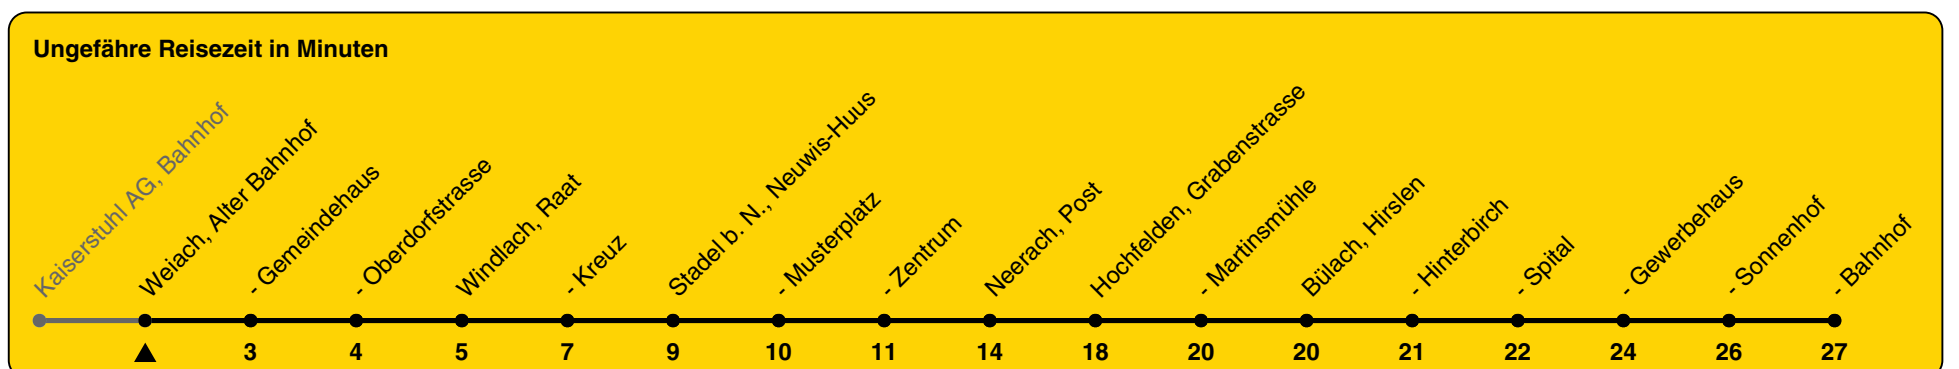

Alter Bahnhof

Richtung **Bülach, Bahnhof**

h	Montag - Freitag	Samstag	Sonn- und Feiertag
5			
6	03 33a		
7	03		
8			
9			
10			
11			
12			
13			
14			
15			
16			
17	03		
18	03		
19	03		
20			
21			
22			
23			
0			

a) nicht 27.12.23 bis 29.12.

Als Feiertage gelten: 25./26. Dez., 1./2. Jan., Karfreitag, Ostermontag, 1. Mai, Auffahrt, Pfingstmontag, 1. Aug.

Gültig von 10.12.2023 bis 14.12.2024

GEMEINSAM VORWÄRTS.