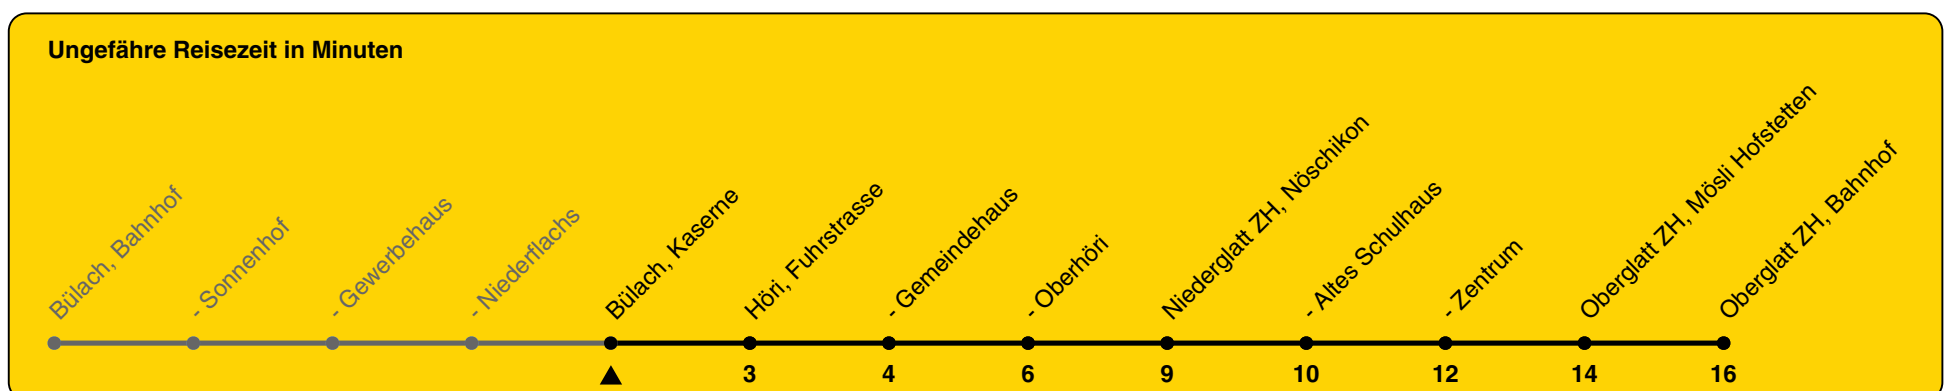

Kaserne

Richtung Oberglatt ZH, Bahnhof

h	Montag - Freitag	Samstag	Sonn- und Feiertag
5	42		
6	12 42	12	12
7	12 42	12	12
8	12 42	12 42	12
9	12 42	12 42	12
10	12 42	12 42	12
11	12 42	12 42	12
12	12 42	12 42	12
13	12 42	12 42	12
14	12 42	12 42	12
15	12 42	12 42	12
16	12 42	12 42	12
17	12 32ab 42	12 42	12
18	12 32ab 42	12 42	12
19	12 42	12 42	12
20	12 42	12 42	12
21	12	12	12
22	12	12	12
23	12	12	12
0	12	12	12

a) nicht 27.12.23 bis 29.12. b) bis Höri, Oberhöri

Als Feiertage gelten: 25./26. Dez., 1./2. Jan., Karfreitag, Ostermontag, 1. Mai, Auffahrt, Pfingstmontag, 1. Aug.

Gültig von 10.12.2023 bis 14.12.2024

GEMEINSAM VORWÄRTS.