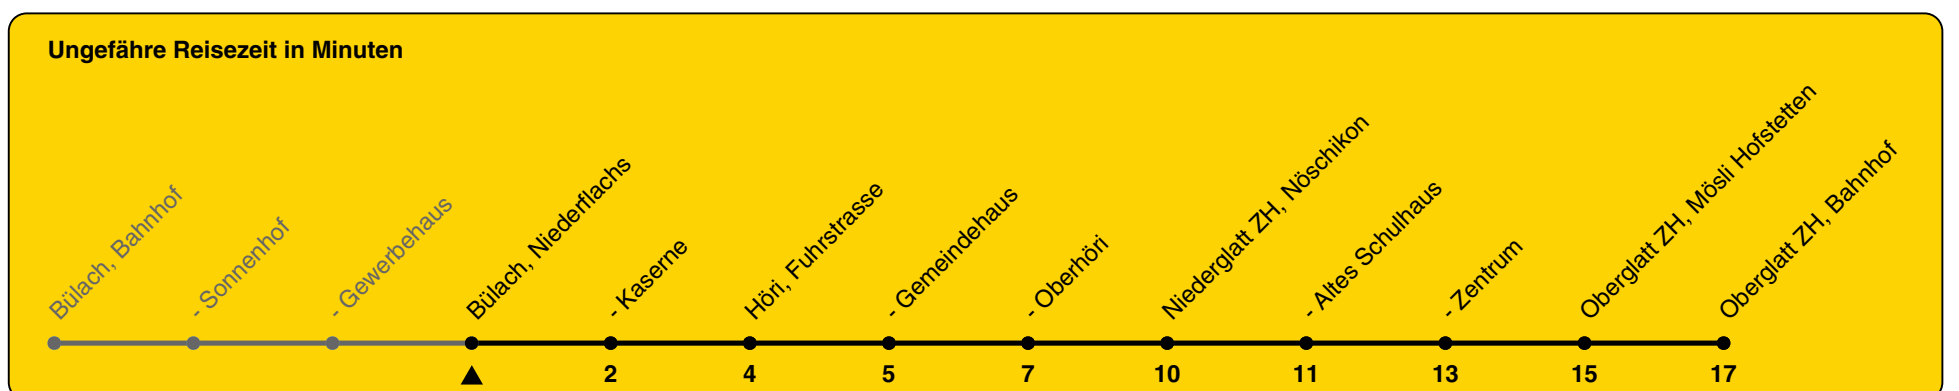

Niederflachs

Richtung Oberglatt ZH, Bahnhof

h	Montag - Freitag	Samstag	Sonn- und Feiertag
5	41		
6	11 41	11	11
7	11 41	11	11
8	11 41	11 41	11
9	11 41	11 41	11
10	11 41	11 41	11
11	11 41	11 41	11
12	11 41	11 41	11
13	11 41	11 41	11
14	11 41	11 41	11
15	11 41	11 41	11
16	11 41	11 41	11
17	11 31ab 41	11 41	11
18	11 31ab 41	11 41	11
19	11 41	11 41	11
20	11 41	11 41	11
21	11	11	11
22	11	11	11
23	11	11	11
0	11	11	11

a) nicht 27.12.23 bis 29.12. b) bis Höri, Oberhöri

Als Feiertage gelten: 25./26. Dez., 1./2. Jan., Karfreitag, Ostermontag, 1. Mai, Auffahrt, Pfingstmontag, 1. Aug.

Gültig von 10.12.2023 bis 14.12.2024

GEMEINSAM VORWÄRTS.