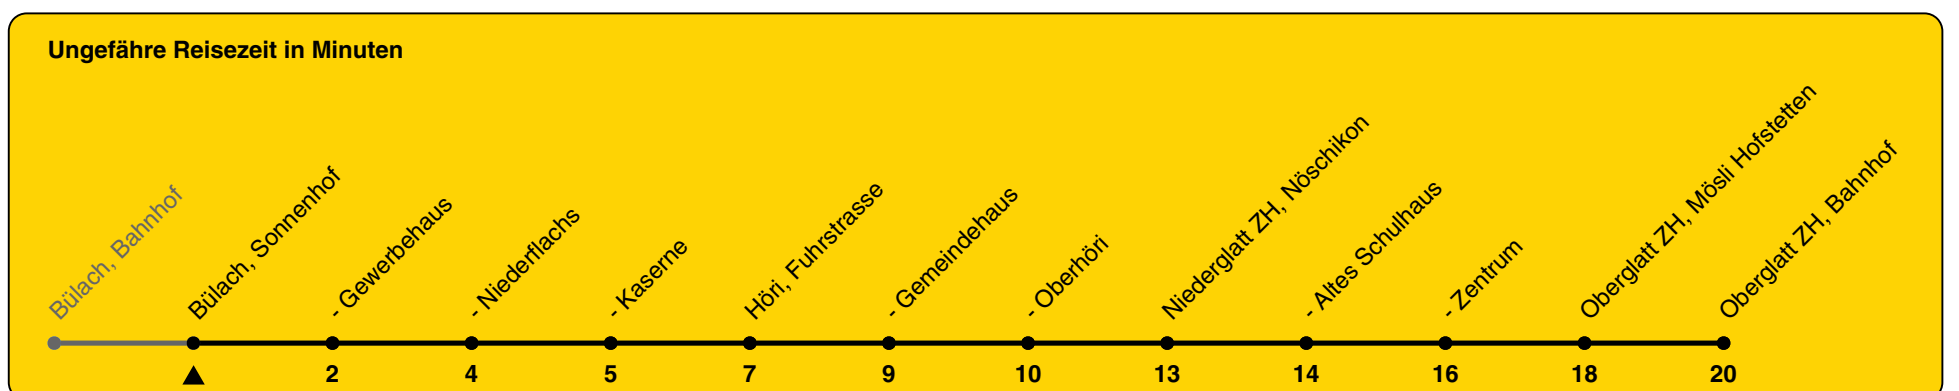

Sonnenhof

Richtung Oberglatt ZH, Bahnhof

h	Montag - Freitag	Samstag	Sonn- und Feiertag
5	38		
6	08 38	08	08
7	08 38	08	08
8	08 38	08 38	08
9	08 38	08 38	08
10	08 38	08 38	08
11	08 38	08 38	08
12	08 38	08 38	08
13	08 38	08 38	08
14	08 38	08 38	08
15	08 38	08 38	08
16	08 38	08 38	08
17	08 28ab 38	08 38	08
18	08 28ab 38	08 38	08
19	08 38	08 38	08
20	08 38	08 38	08
21	08	08	08
22	08	08	08
23	08	08	08
0	08	08	08

a) nicht 27.12.23 bis 29.12. b) bis Höri, Oberhöri

Als Feiertage gelten: 25./26. Dez., 1./2. Jan., Karfreitag, Ostermontag, 1. Mai, Auffahrt, Pfingstmontag, 1. Aug.

Gültig von 10.12.2023 bis 14.12.2024

GEMEINSAM VORWÄRTS.