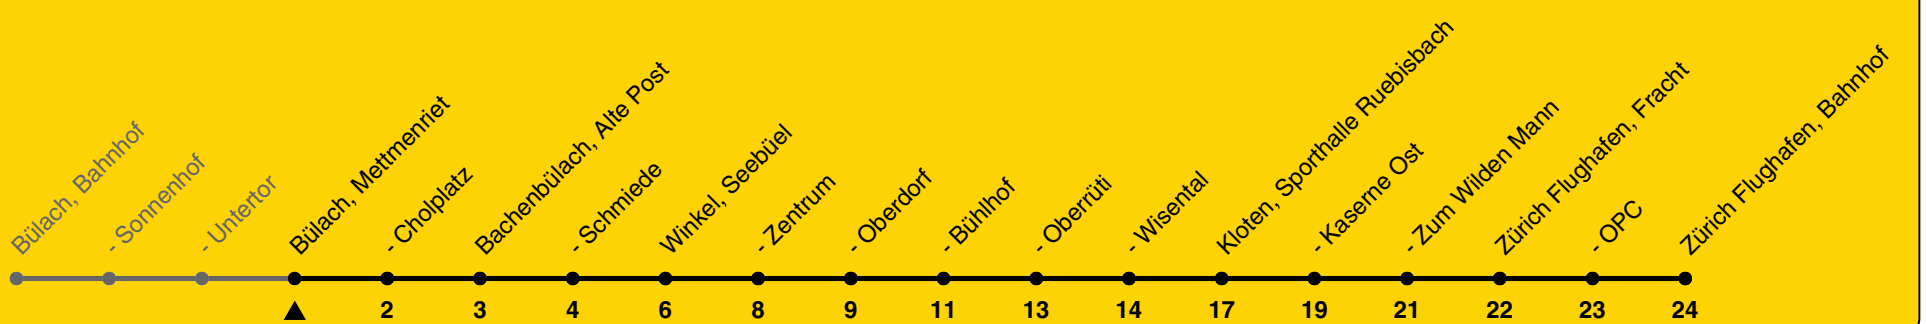

530

ZVV-Contact 0800 988 988 | zvv.ch

Zum Live-Fahrplan

Mettmenriet

Richtung Zürich Flughafen, Bahnhof

h	Montag - Freitag	Samstag	Sonn- und Feiertag
4	57	57	57
5	42	42	27 57
6	42	12 42	42
7	12 42	12 42	12 42
8	12 42	12 42	12 42
9	12 42	12 42	12 42
10	12 42	12 42	12 42
11	12 42	12 42	12 42
12	12 42	12 42	12 42
13	12 42	12 42	12 42
14	12 42	12 42	12 42
15	12 42	12 42	12 42
16	12 42	12 42	12 42
17	12 42	12 42	12 42
18	12 42	12 42	12 42
19	12 42	12 42	12 42
20	12 42	12 42	12 42
21	12 42	12 42	12 42
22	12 42	12 42	12 42
23	12 42	12 42	12 42
0	12 42a	12 42a	12 42a

a) bis Winkel, Seebüel

Als Feiertage gelten: 25./26. Dez., 1./2. Jan., Karfreitag, Ostermontag, 1. Mai, Auffahrt, Pfingstmontag, 1. Aug.

Ungefähre Reisezeit in Minuten

Gültig von 10.12.2023 bis 14.12.2024