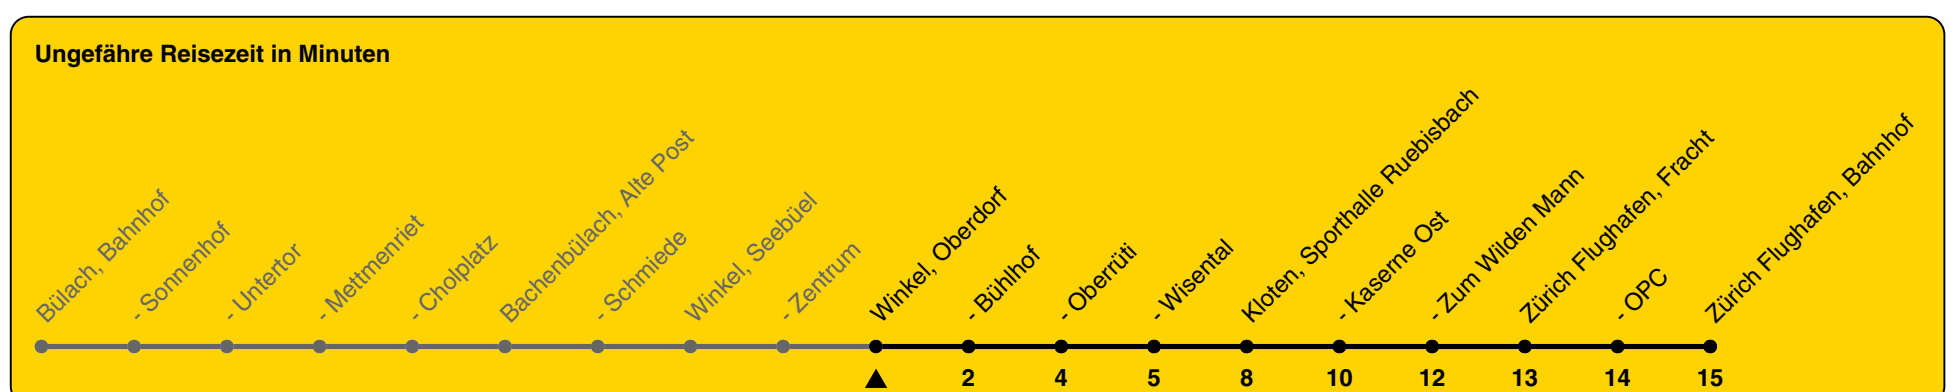

# 530

ZVV-Contact 0800 988 988 | zvv.ch

Zum Live-Fahrplan

Oberdorf

## Richtung Zürich Flughafen, Bahnhof

h	Montag - Freitag	Samstag	Sonn- und Feiertag
5	06 36 51	06 36 51	06 36
6	06 21 36 51	21 51	06 51
7	06 21 51	21 51	21 51
8	21 51	21 51	21 51
9	21 51	21 51	21 51
10	21 51	21 51	21 51
11	21 51	21 51	21 51
12	21 51	21 51	21 51
13	21 51	21 51	21 51
14	21 51	21 51	21 51
15	21 51	21 51	21 51
16	21 51	21 51	21 51
17	21 51	21 51	21 51
18	21 51	21 51	21 51
19	21 51	21 51	21 51
20	21 51	21 51	21 51
21	21 51	21 51	21 51
22	21 51	21 51	21 51
23	21 51	21 51	21 51
0	21	21	21

Als Feiertage gelten: 25./26. Dez., 1./2. Jan., Karfreitag, Ostermontag, 1. Mai, Auffahrt, Pfingstmontag, 1. Aug.

Gültig von 10.12.2023 bis 14.12.2024

GEMEINSAM VORWÄRTS.

25.10.2023