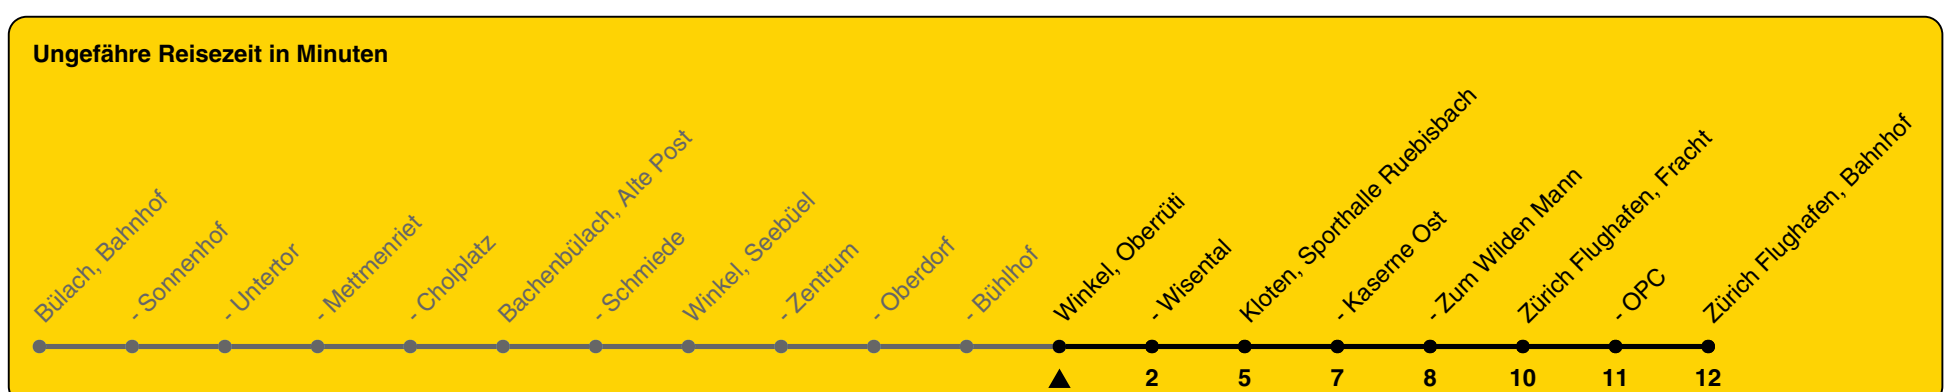

530

ZVV-Contact 0800 988 988 | zvv.ch

Zum Live-Fahrplan

Oberrüti

Richtung Zürich Flughafen, Bahnhof

h	Montag - Freitag	Samstag	Sonn- und Feiertag
5	09 39 54	09 39 54	09 39
6	09 24 39 54	24 54	09 54
7	09 24 54	24 54	24 54
8	24 54	24 54	24 54
9	24 54	24 54	24 54
10	24 54	24 54	24 54
11	24 54	24 54	24 54
12	24 54	24 54	24 54
13	24 54	24 54	24 54
14	24 54	24 54	24 54
15	24 54	24 54	24 54
16	24 54	24 54	24 54
17	24 54	24 54	24 54
18	24 54	24 54	24 54
19	24 54	24 54	24 54
20	24 54	24 54	24 54
21	24 54	24 54	24 54
22	24 54	24 54	24 54
23	24 54	24 54	24 54
0	24	24	24

Als Feiertage gelten: 25./26. Dez., 1./2. Jan., Karfreitag, Ostermontag, 1. Mai, Auffahrt, Pfingstmontag, 1. Aug.

Gültig von 10.12.2023 bis 14.12.2024

GEMEINSAM VORWÄRTS.

25.10.2023