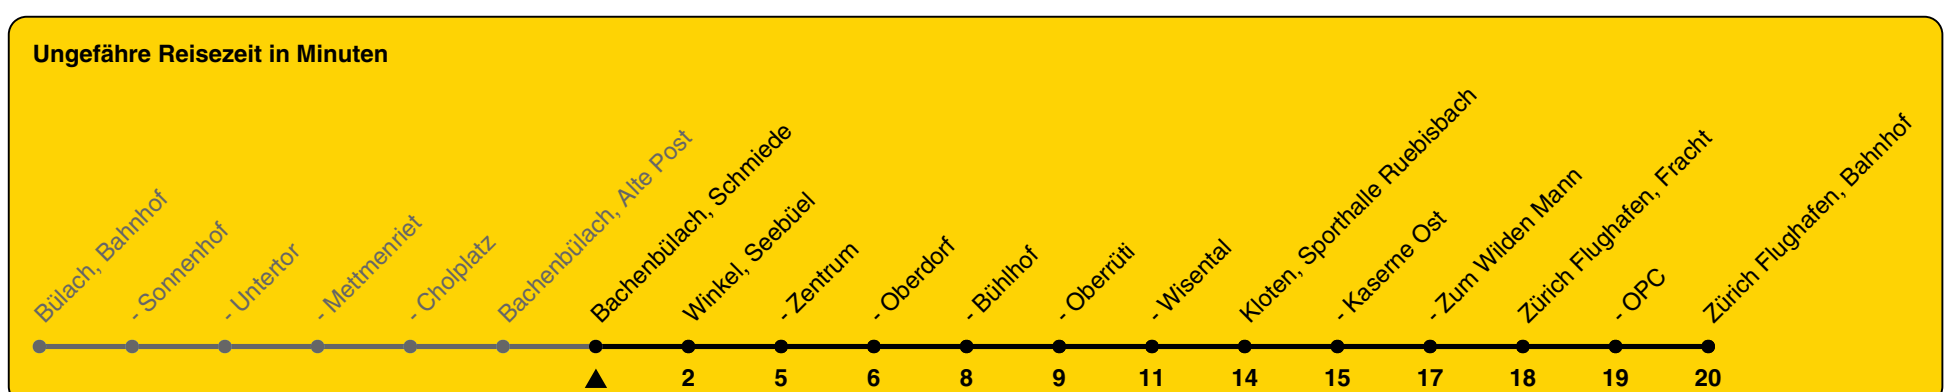

530

ZVV-Contact 0800 988 988 | zvv.ch

Zum Live-Fahrplan

Schmiede

Richtung Zürich Flughafen, Bahnhof

h	Montag - Freitag	Samstag	Sonn- und Feiertag
5	01 46	01 46	01 31
6	46	16 46	01 46
7	16 46	16 46	16 46
8	16 46	16 46	16 46
9	16 46	16 46	16 46
10	16 46	16 46	16 46
11	16 46	16 46	16 46
12	16 46	16 46	16 46
13	16 46	16 46	16 46
14	16 46	16 46	16 46
15	16 46	16 46	16 46
16	16 46	16 46	16 46
17	16 46	16 46	16 46
18	16 46	16 46	16 46
19	16 46	16 46	16 46
20	16 46	16 46	16 46
21	16 46	16 46	16 46
22	16 46	16 46	16 46
23	16 46	16 46	16 46
0	16 46a	16 46a	16 46a

a) bis Winkel, Seebüel

Als Feiertage gelten: 25./26. Dez., 1./2. Jan., Karfreitag, Ostermontag, 1. Mai, Auffahrt, Pfingstmontag, 1. Aug.

Gültig von 10.12.2023 bis 14.12.2024

GEMEINSAM VORWÄRTS.

25.10.2023