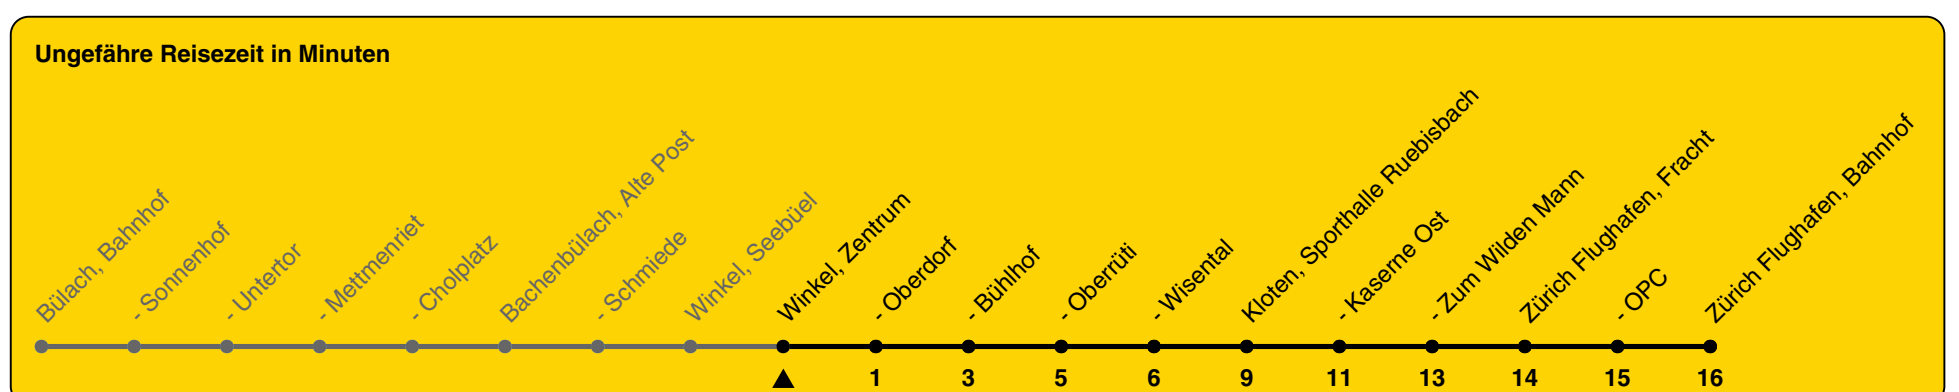

530

ZVV-Contact 0800 988 988 | zvv.ch

Zum Live-Fahrplan

Zentrum

Richtung Zürich Flughafen, Bahnhof

h	Montag - Freitag	Samstag	Sonn- und Feiertag
5	05 35 50	05 35 50	05 35
6	05 20 35 50	20 50	05 50
7	05 20 50	20 50	20 50
8	20 50	20 50	20 50
9	20 50	20 50	20 50
10	20 50	20 50	20 50
11	20 50	20 50	20 50
12	20 50	20 50	20 50
13	20 50	20 50	20 50
14	20 50	20 50	20 50
15	20 50	20 50	20 50
16	20 50	20 50	20 50
17	20 50	20 50	20 50
18	20 50	20 50	20 50
19	20 50	20 50	20 50
20	20 50	20 50	20 50
21	20 50	20 50	20 50
22	20 50	20 50	20 50
23	20 50	20 50	20 50
0	20	20	20

Als Feiertage gelten: 25./26. Dez., 1./2. Jan., Karfreitag, Ostermontag, 1. Mai, Auffahrt, Pfingstmontag, 1. Aug.

Gültig von 10.12.2023 bis 14.12.2024

GEMEINSAM VORWÄRTS.

25.10.2023