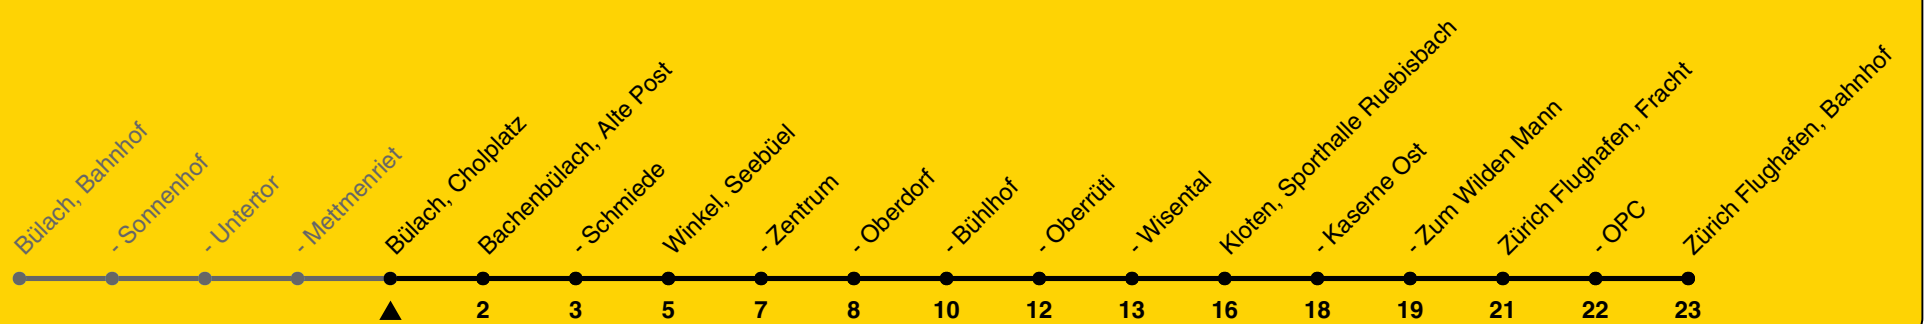

## Richtung Zürich Flughafen, Bahnhof

h	Montag - Freitag	Samstag	Sonn- und Feiertag
4	58	58	58
5	43	43	28 58
6	43	13 43	43
7	13 43	13 43	13 43
8	13 43	13 43	13 43
9	13 43	13 43	13 43
10	13 43	13 43	13 43
11	13 43	13 43	13 43
12	13 43	13 43	13 43
13	13 43	13 43	13 43
14	13 43	13 43	13 43
15	13 43	13 43	13 43
16	13 43	13 43	13 43
17	13 43	13 43	13 43
18	13 43	13 43	13 43
19	13 43	13 43	13 43
20	13 43	13 43	13 43
21	13 43	13 43	13 43
22	13 43	13 43	13 43
23	13 43	13 43	13 43
0	13 43a	13 43a	13 43a

a) bis Winkel, Seebüel

Als Feiertage gelten: 25./26. Dez., 1./2. Jan., Karfreitag, Ostermontag, 1. Mai, Auffahrt, Pfingstmontag, 1. Aug.

Ungefähre Reisezeit in Minuten

Gültig von 10.12.2023 bis 14.12.2024