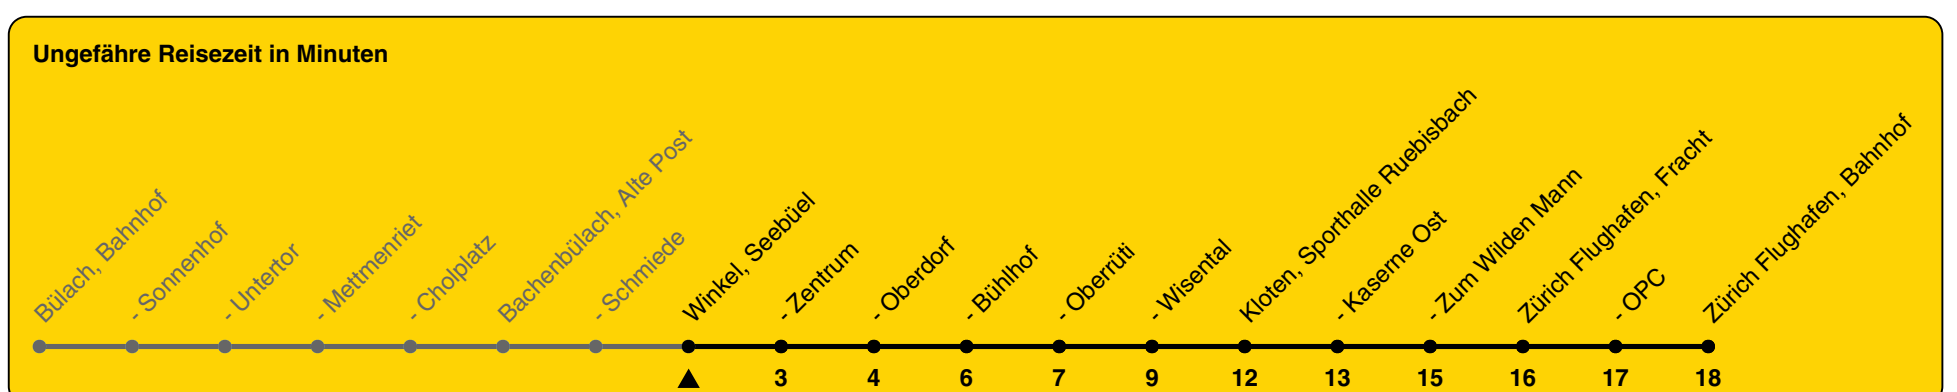

# 530

ZVV-Contact 0800 988 988 | zvv.ch

Zum Live-Fahrplan

Seebüel

## Richtung Zürich Flughafen, Bahnhof

h	Montag - Freitag	Samstag	Sonn- und Feiertag
5	03 48	03 48	03 33
6	48	18 48	03 48
7	18 48	18 48	18 48
8	18 48	18 48	18 48
9	18 48	18 48	18 48
10	18 48	18 48	18 48
11	18 48	18 48	18 48
12	18 48	18 48	18 48
13	18 48	18 48	18 48
14	18 48	18 48	18 48
15	18 48	18 48	18 48
16	18 48	18 48	18 48
17	18 48	18 48	18 48
18	18 48	18 48	18 48
19	18 48	18 48	18 48
20	18 48	18 48	18 48
21	18 48	18 48	18 48
22	18 48	18 48	18 48
23	18 48	18 48	18 48
0	18	18	18

Als Feiertage gelten: 25./26. Dez., 1./2. Jan., Karfreitag, Ostermontag, 1. Mai, Auffahrt, Pfingstmontag, 1. Aug.

Gültig von 10.12.2023 bis 14.12.2024

GEMEINSAM VORWÄRTS.

25.10.2023