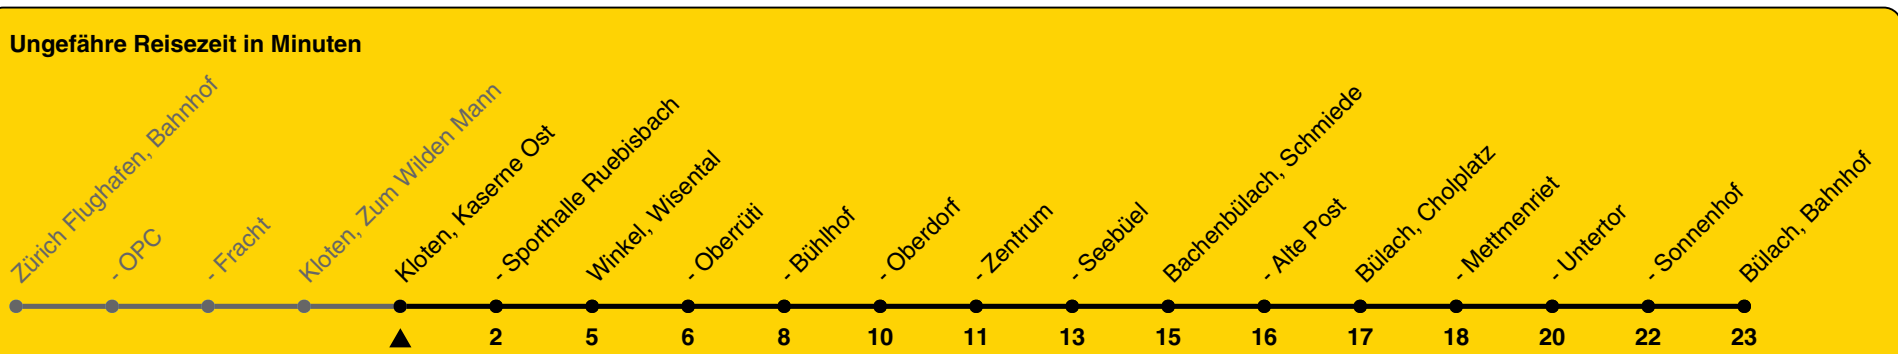

530

ZVV-Contact 0800 988 988 | zvv.ch

Kaserne Ost

Richtung **Bülach, Bahnhof**

h	Montag - Freitag	Samstag	Sonn- und Feiertag
4	58	58	58
5	28 58	28 58	28 58
6	28 58	28 58	28 58
7	28 58	28 58	28 58
8	28 58	28 58	28 58
9	28 58	28 58	28 58
10	28 58	28 58	28 58
11	28 58	28 58	28 58
12	28 58	28 58	28 58
13	28 58	28 58	28 58
14	28 58	28 58	28 58
15	28 58	28 58	28 58
16	28 43a 58	28 58	28 58
17	13a 28 43a 58	28 58	28 58
18	13a 28 43a 58	28 58	28 58
19	28 58	28 58	28 58
20	28 58	28 58	28 58
21	28 58	28 58	28 58
22	28 58	28 58	28 58
23	28 58	28 58	28 58
0	41a	41a	41a

a) bis Winkel, Zentrum

Als Feiertage gelten: 25./26. Dez., 1./2. Jan., Karfreitag, Ostermontag, 1. Mai, Auffahrt, Pfingstmontag, 1. Aug.

25.10.2023

Gültig ab 10.12.2023 bis 14.12.2024

GEMEINSAM VORWÄRTS.