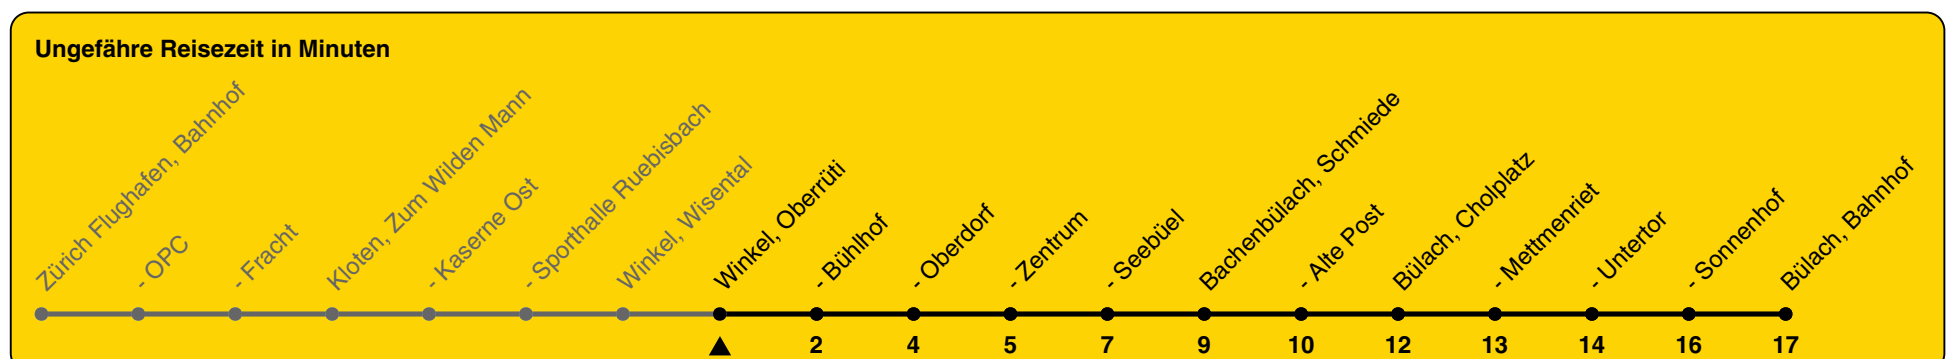

530

ZVV-Contact 0800 988 988 | zvv.ch

Zum Live-Fahrplan

Oberrüti

Richtung **Bülach, Bahnhof**

h	Montag - Freitag	Samstag	Sonn- und Feiertag
5	04 34	04 34	04 34
6	04 34	04 34	04 34
7	04 34	04 34	04 34
8	04 34	04 34	04 34
9	04 34	04 34	04 34
10	04 34	04 34	04 34
11	04 34	04 34	04 34
12	04 34	04 34	04 34
13	04 34	04 34	04 34
14	04 34	04 34	04 34
15	04 34	04 34	04 34
16	04 34 49a	04 34	04 34
17	04 19a 34 49a	04 34	04 34
18	04 19a 34 49a	04 34	04 34
19	04 34	04 34	04 34
20	04 34	04 34	04 34
21	04 34	04 34	04 34
22	04 34	04 34	04 34
23	04 34	04 34	04 34
0	04 47a	04 47a	04 47a

a) bis Winkel, Zentrum

Als Feiertage gelten: 25./26. Dez., 1./2. Jan., Karfreitag, Ostermontag, 1. Mai, Auffahrt, Pfingstmontag, 1. Aug.

Gültig von 10.12.2023 bis 14.12.2024

GEMEINSAM VORWÄRTS.