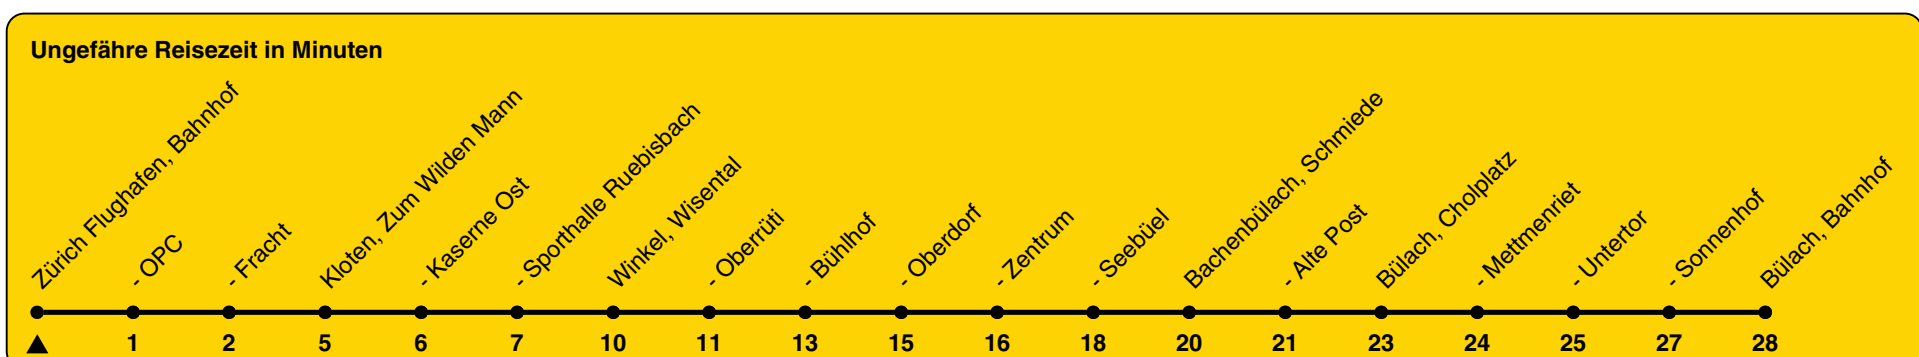

530

ZVV-Contact 0800 988 988 | zvv.ch

Zum Live-Fahrplan

Bahnhof

Richtung **Bülach, Bahnhof**

h	Montag - Freitag	Samstag	Sonn- und Feiertag
4	53	53	53
5	23 53	23 53	23 53
6	23 53	23 53	23 53
7	23 53	23 53	23 53
8	23 53	23 53	23 53
9	23 53	23 53	23 53
10	23 53	23 53	23 53
11	23 53	23 53	23 53
12	23 53	23 53	23 53
13	23 53	23 53	23 53
14	23 53	23 53	23 53
15	23 53	23 53	23 53
16	23 38a 53	23 53	23 53
17	08a 23 38a 53	23 53	23 53
18	08a 23 38a 53	23 53	23 53
19	23 53	23 53	23 53
20	23 53	23 53	23 53
21	23 53	23 53	23 53
22	23 53	23 53	23 53
23	23 53	23 53	23 53
0	36a	36a	36a

a) bis Winkel, Zentrum

Als Feiertage gelten: 25./26. Dez., 1./2. Jan., Karfreitag, Ostermontag, 1. Mai, Auffahrt, Pfingstmontag, 1. Aug.

Gültig ab 10.12.2023 bis 14.12.2024

GEMEINSAM VORWÄRTS.